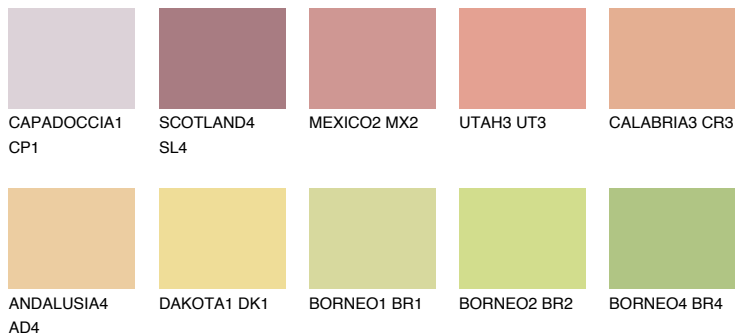


**NEVADA4 NV4**52% **TSR** 62%**Doplňkové farby****ODTIENE CON****Odtiene Intense**

Viac informácií o omietkach a náteroch nájdete na
www.ceresit.sk

*Prezentované farby sú súčasťou aktuálnej palety fasádnych omietok a náterov Ceresit. Berte prosím na vedomie, že sa farby v originálnej podobe môžu líšiť od farieb zobrazených na monitore. Elektronická a tlačaná podoba vzorkovníka nie je považovaná za plne spoľahlivú prezentáciu. Odporúčame preto vybrané farby porovnať so skutočnými vzorkovníkmi.