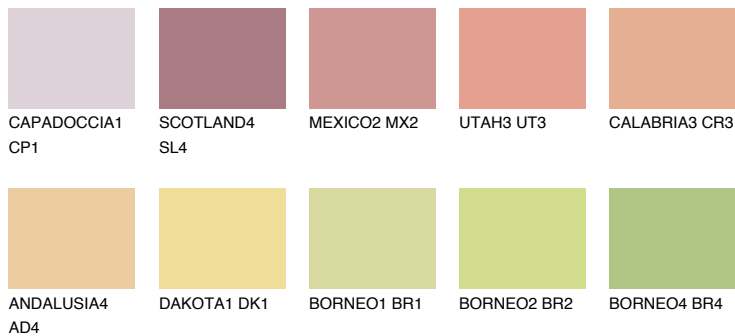

**NEVADA4 NV4**52% **TSR** 62%**Doplnkové farby****ODTIENE CON****Odtiene Intense**

Viac informácií o omietkach a náteroch nájdete na
www.ceresit.sk

*Prezentované farby sú súčasťou aktuálnej palety fasádnych omietok a náterov Ceresit. Berte prosím na vedomie, že sa farby v originálnej podobe môžu líšiť od farieb zobrazených na monitore. Elektronická a tlačaná podoba vzorkovníka nie je považovaná za plne spoľahlivú prezentáciu. Odporúčame preto vybrané farby porovnať so skutočnými vzorkovníkmi.