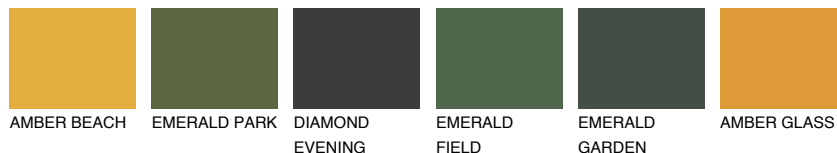

**NEVADA4 NV4**52% **TSR** 62%**Doplnkové farby****ODTIENE CON****Odtiene Intense**

Viac informácií o omietkach a náteroch nájdete na
www.ceresit.sk

*Prezentované farby sú súčasťou aktuálnej palety fasádnych omietok a náterov Ceresit. Berte prosím na vedomie, že sa farby v originálnej podobe môžu líšiť od farieb zobrazených na monitore. Elektronická a tlačaná podoba vzorkovníka nie je považovaná za plne spoľahlivú prezentáciu. Odporúčame preto vybrané farby porovnať so skutočnými vzorkovníkmi.