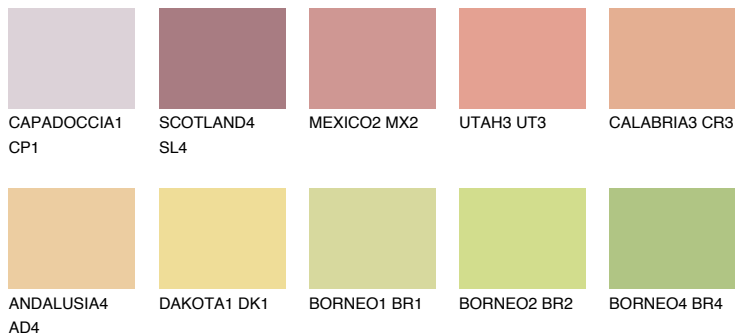

NEVADA4 NV4

52% **TSR** 62%

Doplnkové farby

ODTIENE CON

Odtiene Intense

Viac informácií o omietkach a náteroch nájdete na
www.ceresit.sk

*Prezentované farby sú súčasťou aktuálnej palety fasádnych omietok a náterov Ceresit. Berte prosím na vedomie, že sa farby v originálnej podobe môžu líšiť od farieb zobrazených na monitore. Elektronická a tlačaná podoba vzorkovníka nie je považovaná za plne spoľahlivú prezentáciu. Odporúčame preto vybrané farby porovnať so skutočnými vzorkovníkmi.