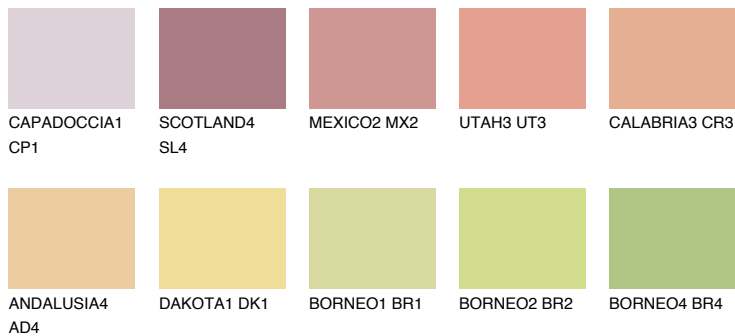

**NEVADA4 NV4**52% **TSR** 62%**Doplňkové farby****ODTIENE CON****Odtiene Intense**

Viac informácií o omietkach a náteroch nájdete na
www.ceresit.sk

*Prezentované farby sú súčasťou aktuálnej palety fasádnych omietok a náterov Ceresit. Berte prosím na vedomie, že sa farby v originálnej podobe môžu líšiť od farieb zobrazených na monitore. Elektronická a tlačaná podoba vzorkovníka nie je považovaná za plne spoľahlivú prezentáciu. Odporúčame preto vybrané farby porovnať so skutočnými vzorkovníkmi.