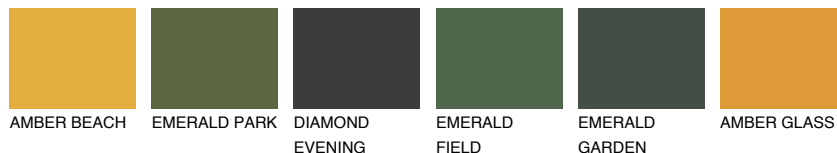

**NEVADA4 NV4**52% **TSR** 62%**Doplňkové farby****ODTIENE CON****Odtiene Intense**

Viac informácií o omietkach a náteroch nájdete na
www.ceresit.sk

*Prezentované farby sú súčasťou aktuálnej palety fasádnych omietok a náterov Ceresit. Berte prosím na vedomie, že sa farby v originálnej podobe môžu líšiť od farieb zobrazených na monitore. Elektronická a tlačaná podoba vzorkovníka nie je považovaná za plne spoľahlivú prezentáciu. Odporúčame preto vybrané farby porovnať so skutočnými vzorkovníkmi.