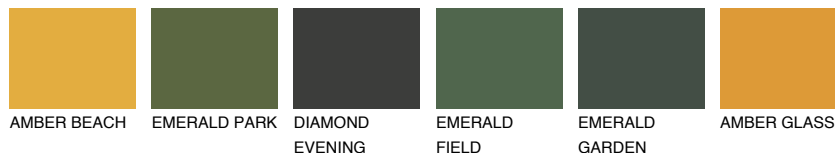

**NEVADA5 NV5**● 41% **TSR** 51%**Doplnkové farby****ODTIENE CON****Odtiene Intense**

Viac informácií o omietkach a náteroch nájdete na
www.ceresit.sk

*Prezentované farby sú súčasťou aktuálnej palety fasádnych omietok a náterov Ceresit. Berte prosím na vedomie, že sa farby v originálnej podobe môžu líšiť od farieb zobrazených na monitore. Elektronická a tlačaná podoba vzorkovníka nie je považovaná za plne spoľahlivú prezentáciu. Odporúčame preto vybrané farby porovnať so skutočnými vzorkovníkmi.