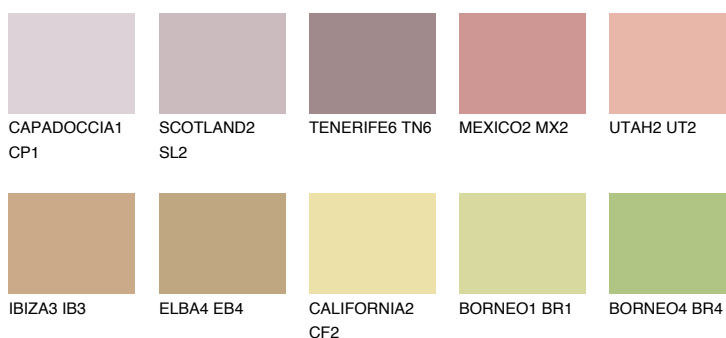

**NEVADA5 NV5**● 41% **TSR** 51%**Doplnkové farby****ODTIENE CON****Odtiene Intense**

Viac informácií o omietkach a náteroch nájdete na  
[www.ceresit.sk](http://www.ceresit.sk)

\*Prezentované farby sú súčasťou aktuálnej palety fasádnych omietok a náterov Ceresit. Berte prosím na vedomie, že sa farby v originálnej podobe môžu líšiť od farieb zobrazených na monitore. Elektronická a tlačaná podoba vzorkovníka nie je považovaná za plne spoľahlivú prezentáciu. Odporúčame preto vybrané farby porovnať so skutočnými vzorkovníkmi.