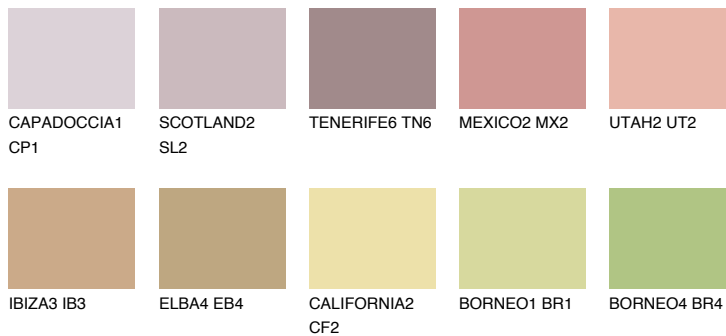

**NEVADA5 NV5**● 41% **TSR** 51%**Doplnkové farby****ODTIENE CON****Odtiene Intense**

Viac informácií o omietkach a náteroch nájdete na
www.ceresit.sk

*Prezentované farby sú súčasťou aktuálnej palety fasádnych omietok a náterov Ceresit. Berte prosím na vedomie, že sa farby v originálnej podobe môžu líšiť od farieb zobrazených na monitore. Elektronická a tlačaná podoba vzorkovníka nie je považovaná za plne spoľahlivú prezentáciu. Odporúčame preto vybrané farby porovnať so skutočnými vzorkovníkmi.