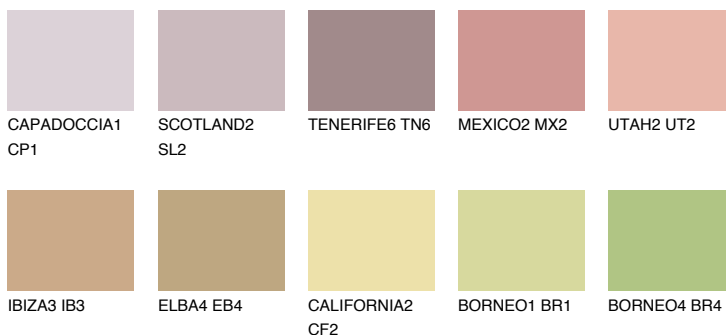

**NEVADA5 NV5**● 41% **TSR** 51%**Doplnkové farby****ODTIENE CON****Odtiene Intense**

Viac informácií o omietkach a náteroch nájdete na
www.ceresit.sk

*Prezentované farby sú súčasťou aktuálnej palety fasádnych omietok a náterov Ceresit. Berte prosím na vedomie, že sa farby v originálnej podobe môžu líšiť od farieb zobrazených na monitore. Elektronická a tlačaná podoba vzorkovníka nie je považovaná za plne spoľahlivú prezentáciu. Odporúčame preto vybrané farby porovnať so skutočnými vzorkovníkmi.