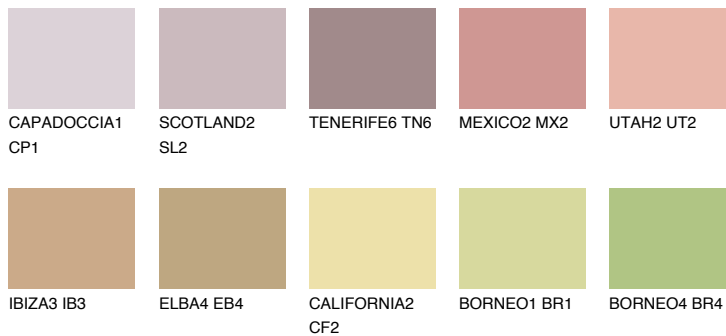

## NEVADA5 NV5

41% **TSR** 51%

### Doplnkové farby

#### Odtiene Intense

Viac informácií o omietkach a náteroch nájdete na  
[www.ceresit.sk](http://www.ceresit.sk)

\*Prezentované farby sú súčasťou aktuálnej palety fasádnych omietok a náterov Ceresit. Berte prosím na vedomie, že sa farby v originálnej podobe môžu líšiť od farieb zobrazených na monitore. Elektronická a tlačaná podoba vzorkovníka nie je považovaná za plne spoľahlivú prezentáciu. Odporúčame preto vybrané farby porovnať so skutočnými vzorkovníkmi.