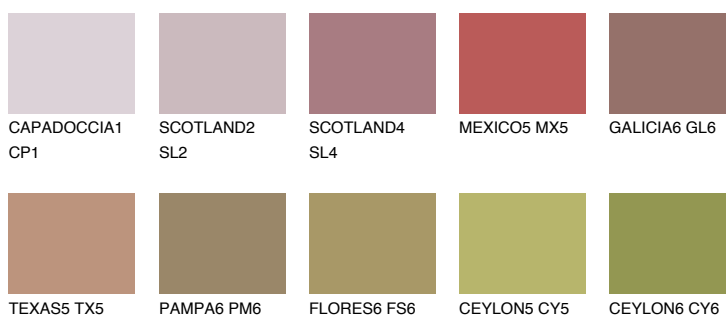

**NEVADA6 NV6**☀ 21% **TSR 27%****Doplnkové farby****ODTIENE CON****Odtiene Intense**

Viac informácií o omietkach a náteroch nájdete na
www.ceresit.sk

*Prezentované farby sú súčasťou aktuálnej palety fasádnych omietok a náterov Ceresit. Berte prosím na vedomie, že sa farby v originálnej podobe môžu líšiť od farieb zobrazených na monitore. Elektronická a tlačaná podoba vzorkovníka nie je považovaná za plne spoľahlivú prezentáciu. Odporúčame preto vybrané farby porovnať so skutočnými vzorkovníkmi.