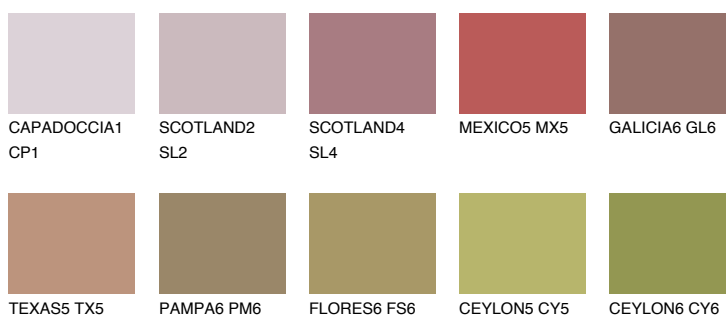

## NEVADA6 NV6

☀ 21%    **TSR 27%**

### Doplnkové farby

#### Odtiene Intense

Viac informácií o omietkach a náteroch nájdete na  
[www.ceresit.sk](http://www.ceresit.sk)

\*Prezentované farby sú súčasťou aktuálnej palety fasádnych omietok a náterov Ceresit. Berte prosím na vedomie, že sa farby v originálnej podobe môžu líšiť od farieb zobrazených na monitore. Elektronická a tlačaná podoba vzorkovníka nie je považovaná za plne spoľahlivú prezentáciu. Odporúčame preto vybrané farby porovnať so skutočnými vzorkovníkmi.