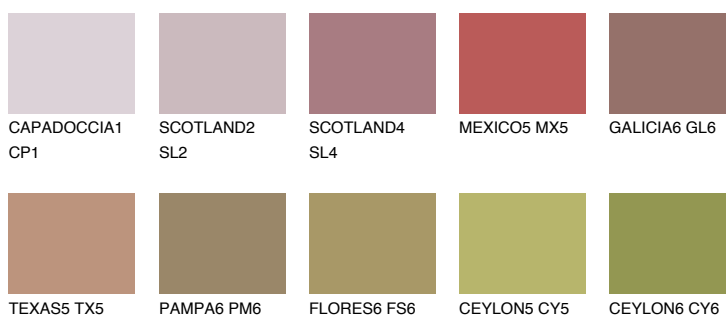

NEVADA6 NV6

☀ 21%   **TSR 27%**

Doplnkové farby

ODTIENE CON

Odtiene Intense

Viac informácií o omietkach a náteroch nájdete na
www.ceresit.sk

*Prezentované farby sú súčasťou aktuálnej palety fasádnych omietok a náterov Ceresit. Berte prosím na vedomie, že sa farby v originálnej podobe môžu líšiť od farieb zobrazených na monitore. Elektronická a tlačaná podoba vzorkovníka nie je považovaná za plne spoľahlivú prezentáciu. Odporúčame preto vybrané farby porovnať so skutočnými vzorkovníkmi.