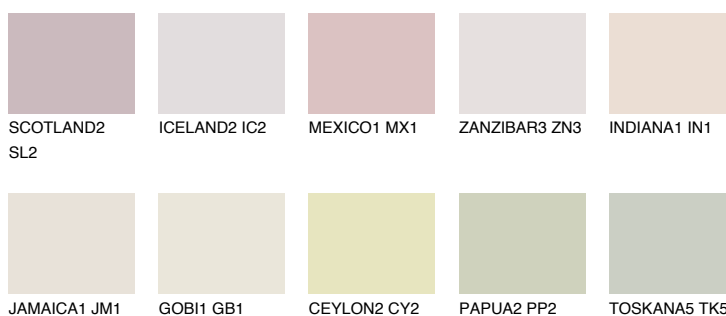

YUCATAN1 YC1

72% **TSR** 67%

Doplnkové farby

ODTIENE CON

Odtiene Intense

Viac informácií o omietkach a náteroch nájdete na
www.ceresit.sk

*Prezentované farby sú súčasťou aktuálnej palety fasádnych omietok a náterov Ceresit. Berte prosím na vedomie, že sa farby v originálnej podobe môžu líšiť od farieb zobrazených na monitore. Elektronická a tlačaná podoba vzorkovníka nie je považovaná za plne spoľahlivú prezentáciu. Odporúčame preto vybrané farby porovnať so skutočnými vzorkovníkmi.