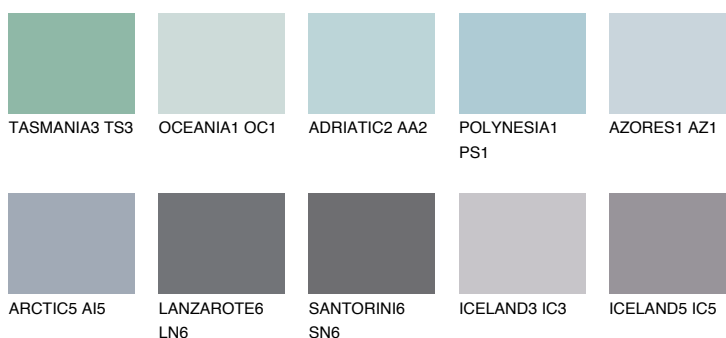

**HAWAII2 HW2**53% **TSR** 56%**Doplnkové farby****ODTIENE CON****Odtiene Intense**

Viac informácií o omietkach a náteroch nájdete na
www.ceresit.sk