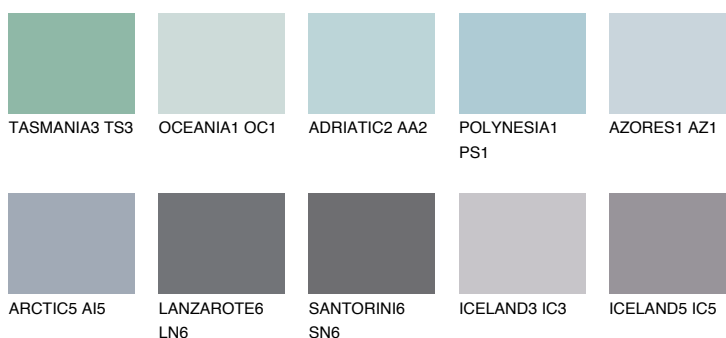

**HAWAII2 HW2**53% **TSR** 56%**Doplnkové farby****ODTIENE CON****Odtiene Intense**

Viac informácií o omietkach a náteroch nájdete na  
[www.ceresit.sk](http://www.ceresit.sk)