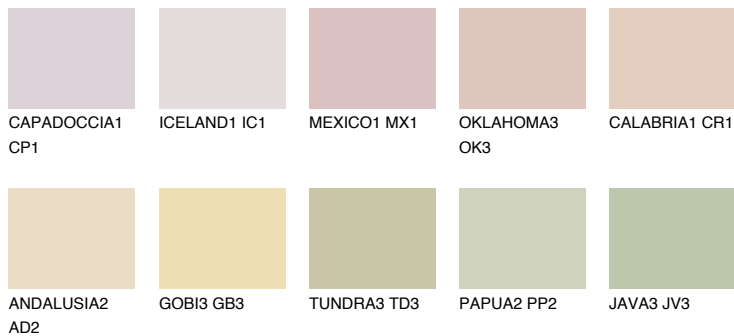


**YUCATAN2 YC2**66% **TSR** 63%**Doplnkové farby****ODTIENE CON****Odtiene Intense**

Viac informácií o omietkach a náteroch nájdete na
www.ceresit.sk

*Prezentované farby sú súčasťou aktuálnej palety fasádnych omietok a náterov Ceresit. Berte prosím na vedomie, že sa farby v originálnej podobe môžu líšiť od farieb zobrazených na monitore. Elektronická a tlačaná podoba vzorkovníka nie je považovaná za plne spoľahlivú prezentáciu. Odporúčame preto vybrané farby porovnať so skutočnými vzorkovníkmi.