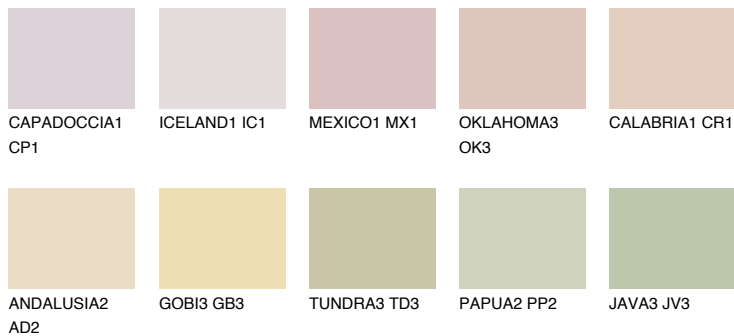

YUCATAN2 YC2

66% **TSR** 63%

Doplnkové farby

ODTIENE CON

Odtiene Intense

Viac informácií o omietkach a náteroch nájdete na
www.ceresit.sk

*Prezentované farby sú súčasťou aktuálnej palety fasádnych omietok a náterov Ceresit. Berte prosím na vedomie, že sa farby v originálnej podobe môžu líšiť od farieb zobrazených na monitore. Elektronická a tlačaná podoba vzorkovníka nie je považovaná za plne spoľahlivú prezentáciu. Odporúčame preto vybrané farby porovnať so skutočnými vzorkovníkmi.