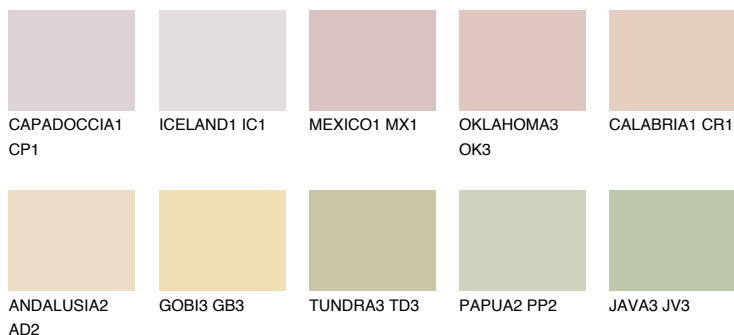

## YUCATAN2 YC2

66% **TSR** 63%

### Doplnkové farby

#### Odtiene Intense

Viac informácií o omietkach a náteroch nájdete na  
[www.ceresit.sk](http://www.ceresit.sk)

\*Prezentované farby sú súčasťou aktuálnej palety fasádnych omietok a náterov Ceresit. Berte prosím na vedomie, že sa farby v originálnej podobe môžu líšiť od farieb zobrazených na monitore. Elektronická a tlačaná podoba vzorkovníka nie je považovaná za plne spoľahlivú prezentáciu. Odporúčame preto vybrané farby porovnať so skutočnými vzorkovníkmi.