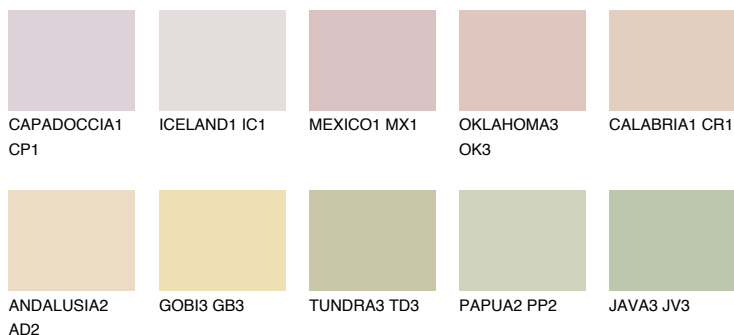


**YUCATAN2 YC2**66% **TSR** 63%**Doplnkové farby****ODTIENE CON****Odtiene Intense**

Viac informácií o omietkach a náteroch nájdete na
www.ceresit.sk

*Prezentované farby sú súčasťou aktuálnej palety fasádnych omietok a náterov Ceresit. Berte prosím na vedomie, že sa farby v originálnej podobe môžu líšiť od farieb zobrazených na monitore. Elektronická a tlačaná podoba vzorkovníka nie je považovaná za plne spoľahlivú prezentáciu. Odporúčame preto vybrané farby porovnať so skutočnými vzorkovníkmi.