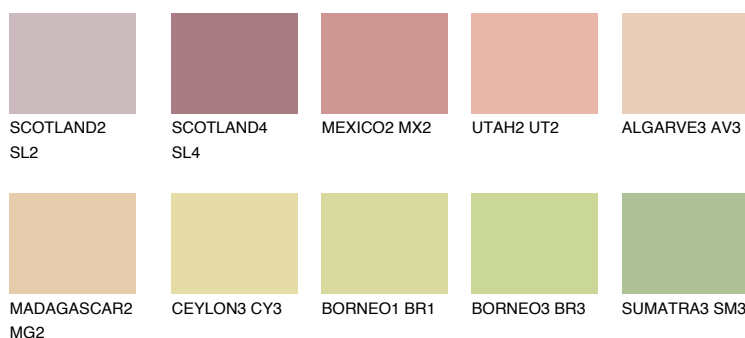

**YUCATAN3 YC3**56% **TSR** 56%**Doplnkové farby****ODTIENE CON****Odtiene Intense**

Viac informácií o omietkach a náteroch nájdete na  
[www.ceresit.sk](http://www.ceresit.sk)

\*Prezentované farby sú súčasťou aktuálnej palety fasádnych omietok a náterov Ceresit. Berte prosím na vedomie, že sa farby v originálnej podobe môžu líšiť od farieb zobrazených na monitore. Elektronická a tlačaná podoba vzorkovníka nie je považovaná za plne spoľahlivú prezentáciu. Odporúčame preto vybrané farby porovnať so skutočnými vzorkovníkmi.