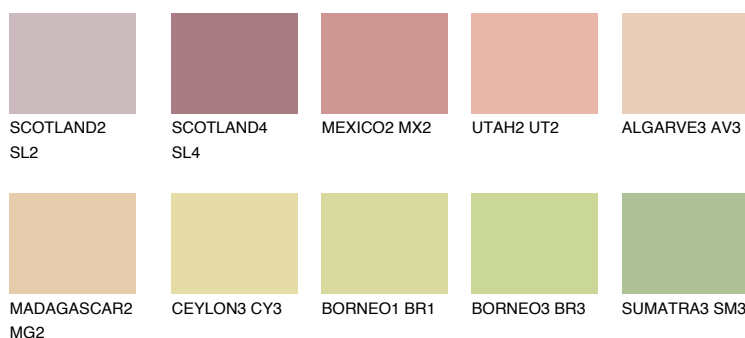

YUCATAN3 YC3

56% **TSR** 56%

Doplnkové farby

ODTIENE CON

Odtiene Intense

Viac informácií o omietkach a náteroch nájdete na
www.ceresit.sk

*Prezentované farby sú súčasťou aktuálnej palety fasádnych omietok a náterov Ceresit. Berte prosím na vedomie, že sa farby v originálnej podobe môžu líšiť od farieb zobrazených na monitore. Elektronická a tlačaná podoba vzorkovníka nie je považovaná za plne spoľahlivú prezentáciu. Odporúčame preto vybrané farby porovnať so skutočnými vzorkovníkmi.