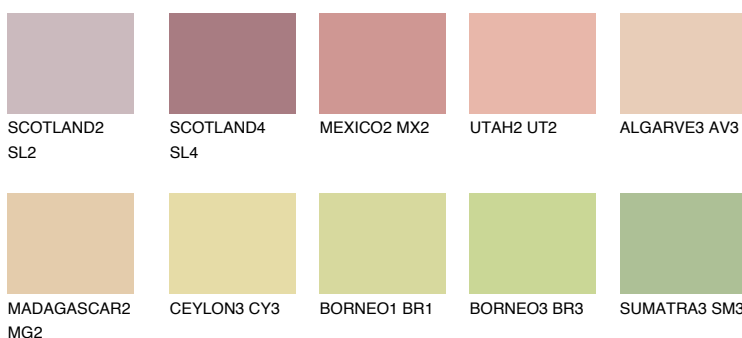

**YUCATAN3 YC3**56% **TSR** 56%**Doplnkové farby****ODTIENE CON****Odtiene Intense**

Viac informácií o omietkach a náteroch nájdete na
www.ceresit.sk

*Prezentované farby sú súčasťou aktuálnej palety fasádnych omietok a náterov Ceresit. Berte prosím na vedomie, že sa farby v originálnej podobe môžu líšiť od farieb zobrazených na monitore. Elektronická a tlačaná podoba vzorkovníka nie je považovaná za plne spoľahlivú prezentáciu. Odporúčame preto vybrané farby porovnať so skutočnými vzorkovníkmi.