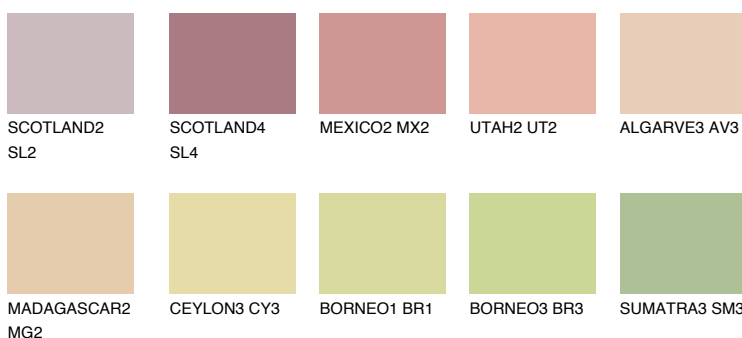

**YUCATAN3 YC3**56% **TSR** 56%**Doplnkové farby****ODTIENE CON****Odtiene Intense**

Viac informácií o omietkach a náteroch nájdete na  
[www.ceresit.sk](http://www.ceresit.sk)

\*Prezentované farby sú súčasťou aktuálnej palety fasádnych omietok a náterov Ceresit. Berte prosím na vedomie, že sa farby v originálnej podobe môžu líšiť od farieb zobrazených na monitore. Elektronická a tlačaná podoba vzorkovníka nie je považovaná za plne spoľahlivú prezentáciu. Odporúčame preto vybrané farby porovnať so skutočnými vzorkovníkmi.