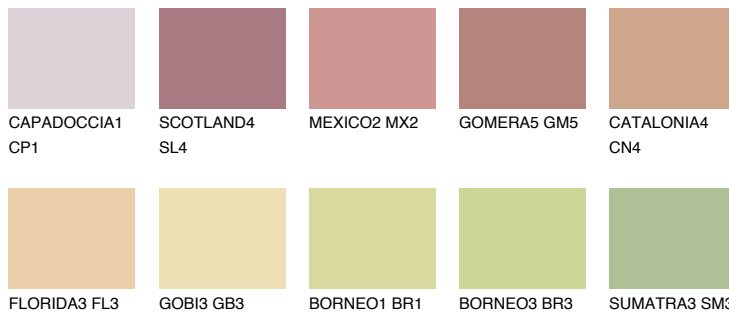

Doplnkové farby

ODTIENE CON