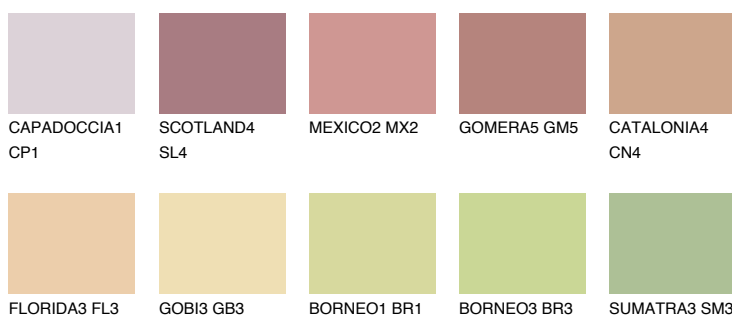

**YUCATAN4 YC4**45% **TSR** 45%**Doplnkové farby****ODTIENE CON****Odtiene Intense**

Viac informácií o omietkach a náteroch nájdete na  
[www.ceresit.sk](http://www.ceresit.sk)

\*Prezentované farby sú súčasťou aktuálnej palety fasádnych omietok a náterov Ceresit. Berte prosím na vedomie, že sa farby v originálnej podobe môžu líšiť od farieb zobrazených na monitore. Elektronická a tlačaná podoba vzorkovníka nie je považovaná za plne spoľahlivú prezentáciu. Odporúčame preto vybrané farby porovnať so skutočnými vzorkovníkmi.