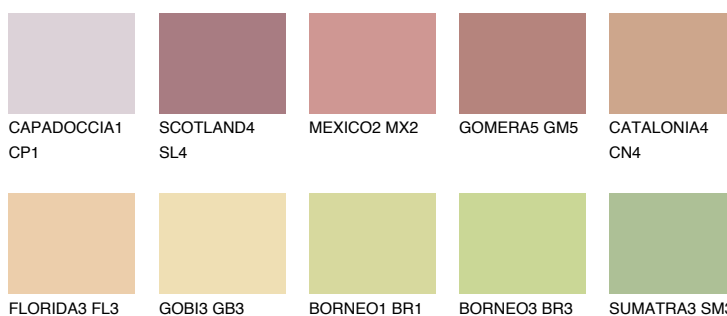

Doplnkové farby

ODTIENE CON