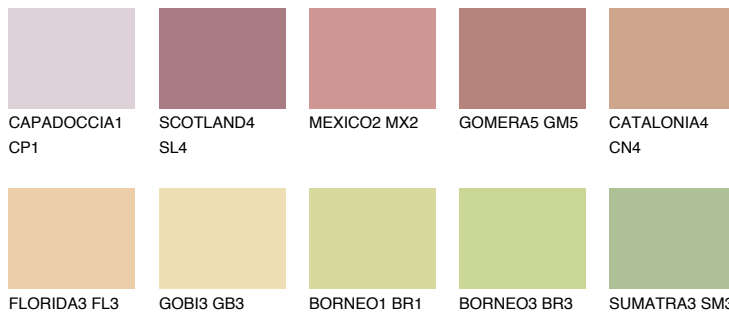

YUCATAN4 YC4

45% **TSR** 45%

Doplnkové farby

ODTIENE CON

Odtiene Intense

Viac informácií o omietkach a náteroch nájdete na
www.ceresit.sk