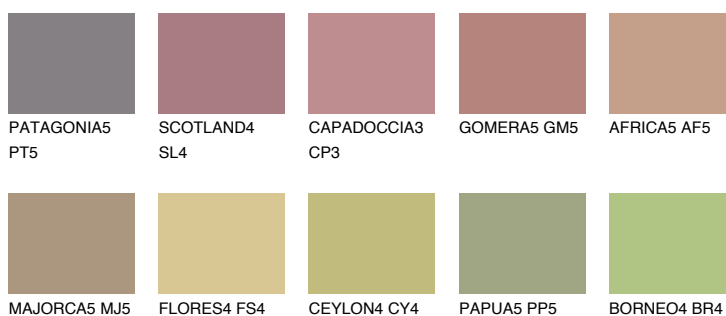

YUCATAN5 YC5

☀ 35% **TSR 37%**

Doplnkové farby

ODTIENE CON

Odtiene Intense

Viac informácií o omietkach a náteroch nájdete na
www.ceresit.sk

*Prezentované farby sú súčasťou aktuálnej palety fasádnych omietok a náterov Ceresit. Berte prosím na vedomie, že sa farby v originálnej podobe môžu líšiť od farieb zobrazených na monitore. Elektronická a tlačaná podoba vzorkovníka nie je považovaná za plne spoľahlivú prezentáciu. Odporúčame preto vybrané farby porovnať so skutočnými vzorkovníkmi.