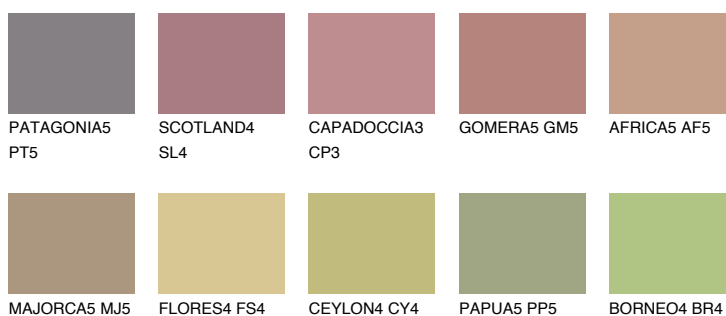

## YUCATAN5 YC5

☀ 35%    **TSR 37%**

### Doplnkové farby

#### Odtiene Intense

Viac informácií o omietkach a náteroch nájdete na  
[www.ceresit.sk](http://www.ceresit.sk)

\*Prezentované farby sú súčasťou aktuálnej palety fasádnych omietok a náterov Ceresit. Berte prosím na vedomie, že sa farby v originálnej podobe môžu líšiť od farieb zobrazených na monitore. Elektronická a tlačaná podoba vzorkovníka nie je považovaná za plne spoľahlivú prezentáciu. Odporúčame preto vybrané farby porovnať so skutočnými vzorkovníkmi.