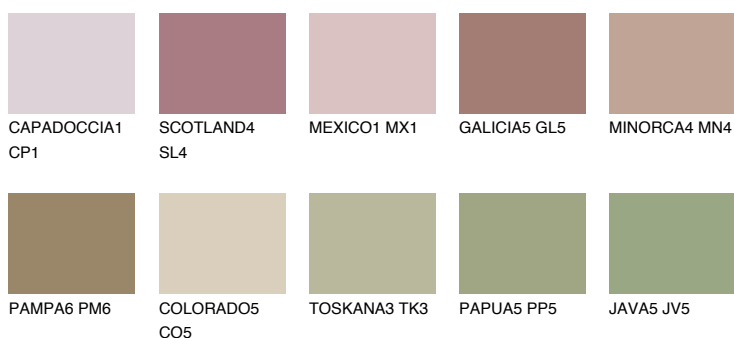

## YUCATAN6 YC6

☀ 26% **TSR** 26%

### Doplnkové farby

#### Odtiene Intense

Viac informácií o omietkach a náteroch nájdete na  
[www.ceresit.sk](http://www.ceresit.sk)