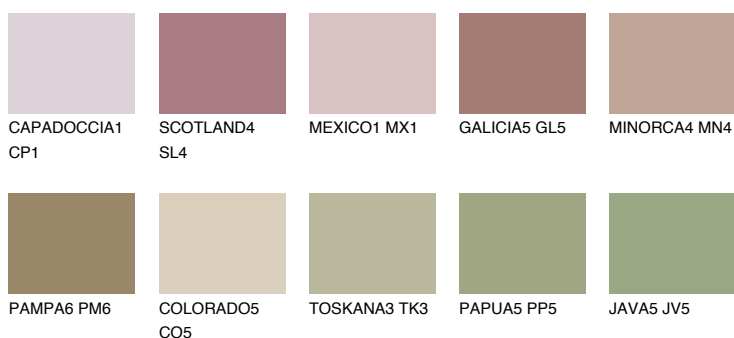

## YUCATAN6 YC6

☀ 26% **TSR** 26%

### Doplnkové farby

#### Odtiene Intense

Viac informácií o omietkach a náteroch nájdete na  
[www.ceresit.sk](http://www.ceresit.sk)

\*Prezentované farby sú súčasťou aktuálnej palety fasádnych omietok a náterov Ceresit. Berte prosím na vedomie, že sa farby v originálnej podobe môžu líšiť od farieb zobrazených na monitore. Elektronická a tlačaná podoba vzorkovníka nie je považovaná za plne spoľahlivú prezentáciu. Odporúčame preto vybrané farby porovnať so skutočnými vzorkovníkmi.