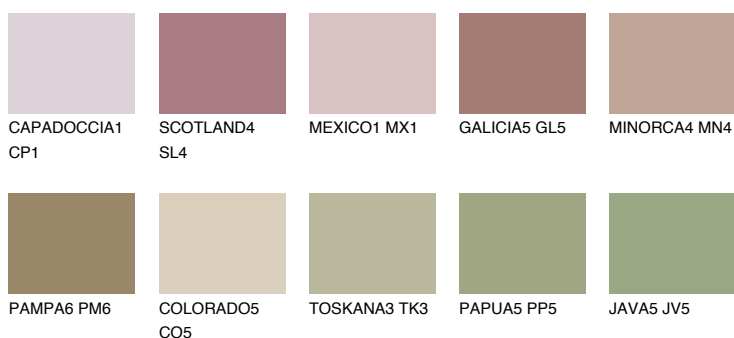

YUCATAN6 YC6

☀ 26% **TSR** 26%

Doplnkové farby

ODTIENE CON

Odtiene Intense

Viac informácií o omietkach a náteroch nájdete na
www.ceresit.sk

*Prezentované farby sú súčasťou aktuálnej palety fasádnych omietok a náterov Ceresit. Berte prosím na vedomie, že sa farby v originálnej podobe môžu líšiť od farieb zobrazených na monitore. Elektronická a tlačaná podoba vzorkovníka nie je považovaná za plne spoľahlivú prezentáciu. Odporúčame preto vybrané farby porovnať so skutočnými vzorkovníkmi.