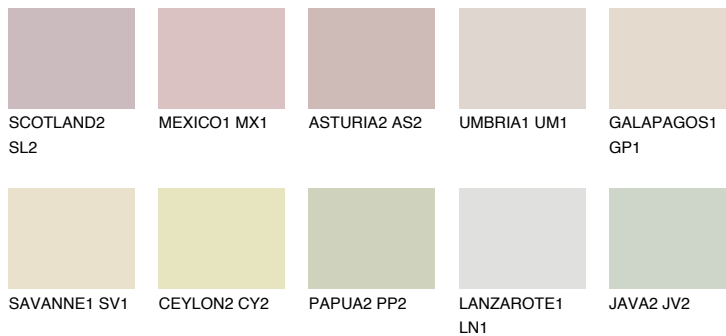

AFRICA1 AF1

76% **TSR** 67%

Doplnkové farby

ODTIENE CON

Odtiene Intense

Viac informácií o omietkach a náteroch nájdete na
www.ceresit.sk

*Prezentované farby sú súčasťou aktuálnej palety fasádnych omietok a náterov Ceresit. Berte prosím na vedomie, že sa farby v originálnej podobe môžu líšiť od farieb zobrazených na monitore. Elektronická a tlačaná podoba vzorkovníka nie je považovaná za plne spoľahlivú prezentáciu. Odporúčame preto vybrané farby porovnať so skutočnými vzorkovníkmi.