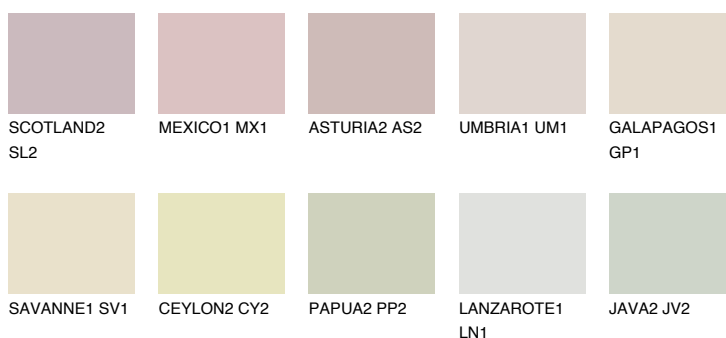

## AFRICA1 AF1

76% **TSR** 67%

### Doplnkové farby

#### Odtiene Intense

Viac informácií o omietkach a náteroch nájdete na  
[www.ceresit.sk](http://www.ceresit.sk)

\*Prezentované farby sú súčasťou aktuálnej palety fasádnych omietok a náterov Ceresit. Berte prosím na vedomie, že sa farby v originálnej podobe môžu líšiť od farieb zobrazených na monitore. Elektronická a tlačaná podoba vzorkovníka nie je považovaná za plne spoľahlivú prezentáciu. Odporúčame preto vybrané farby porovnať so skutočnými vzorkovníkmi.