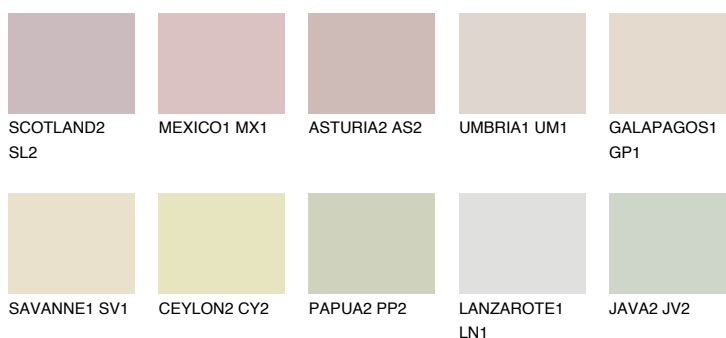

AFRICA1 AF1

76% **TSR** 67%

Doplnkové farby

ODTIENE CON

Odtiene Intense

Viac informácií o omietkach a náteroch nájdete na
www.ceresit.sk