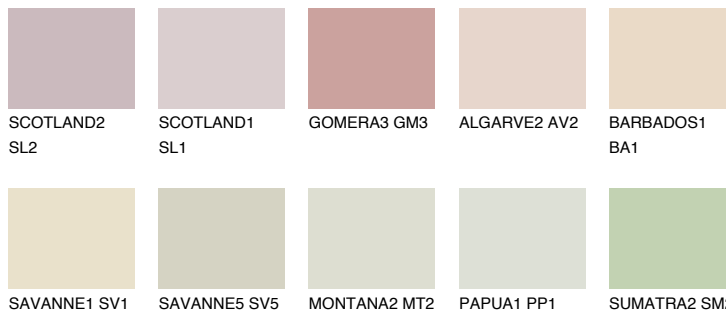


**AFRICA2 AF2**71% **TSR** 64%**Doplnkové farby****ODTIENE CON****Odtiene Intense**

Viac informácií o omietkach a náteroch nájdete na
www.ceresit.sk