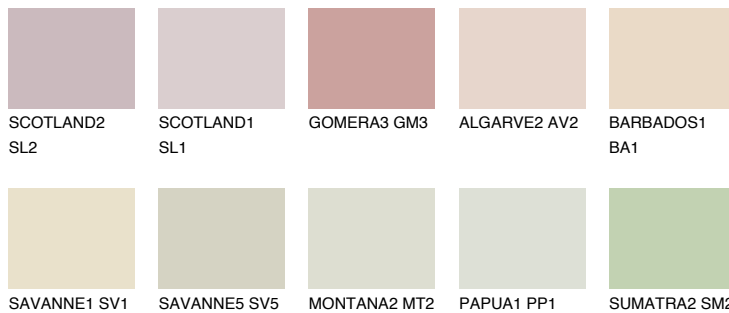


**AFRICA2 AF2**71% **TSR** 64%**Doplnkové farby****ODTIENE CON****Odtiene Intense**

Viac informácií o omietkach a náteroch nájdete na  
[www.ceresit.sk](http://www.ceresit.sk)

\*Prezentované farby sú súčasťou aktuálnej palety fasádnych omietok a náterov Ceresit. Berte prosím na vedomie, že sa farby v originálnej podobe môžu líšiť od farieb zobrazených na monitore. Elektronická a tlačaná podoba vzorkovníka nie je považovaná za plne spoľahlivú prezentáciu. Odporúčame preto vybrané farby porovnať so skutočnými vzorkovníkmi.