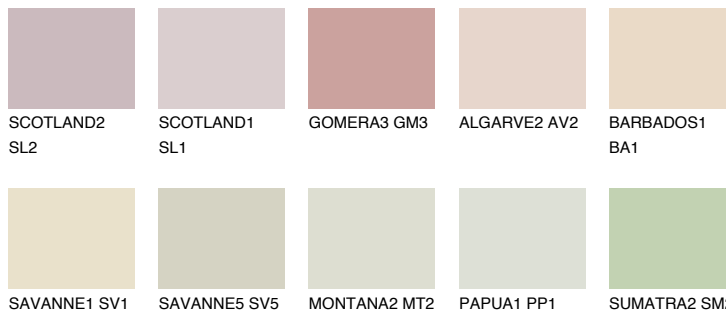


**AFRICA2 AF2**71% **TSR** 64%**Doplnkové farby****ODTIENE CON****Odtiene Intense**

Viac informácií o omietkach a náteroch nájdete na  
[www.ceresit.sk](http://www.ceresit.sk)

\*Prezentované farby sú súčasťou aktuálnej palety fasádnych omietok a náterov Ceresit. Berte prosím na vedomie, že sa farby v originálnej podobe môžu líšiť od farieb zobrazených na monitore. Elektronická a tlačaná podoba vzorkovníka nie je považovaná za plne spoľahlivú prezentáciu. Odporúčame preto vybrané farby porovnať so skutočnými vzorkovníkmi.