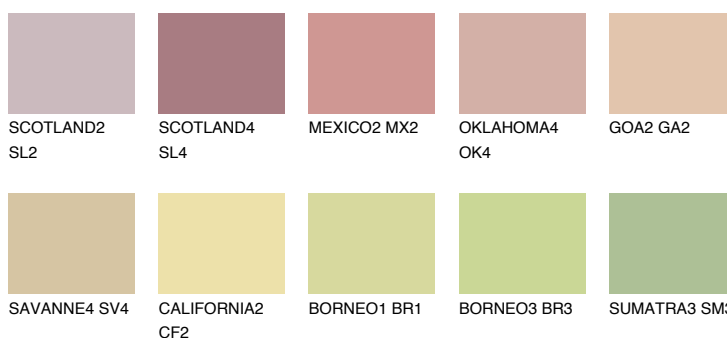

AFRICA3 AF3

57% **TSR** 59%

Doplnkové farby

ODTIENE CON

Odtiene Intense

Viac informácií o omietkach a náteroch nájdete na
www.ceresit.sk

*Prezentované farby sú súčasťou aktuálnej palety fasádnych omietok a náterov Ceresit. Berte prosím na vedomie, že sa farby v originálnej podobe môžu líšiť od farieb zobrazených na monitore. Elektronická a tlačaná podoba vzorkovníka nie je považovaná za plne spoľahlivú prezentáciu. Odporúčame preto vybrané farby porovnať so skutočnými vzorkovníkmi.