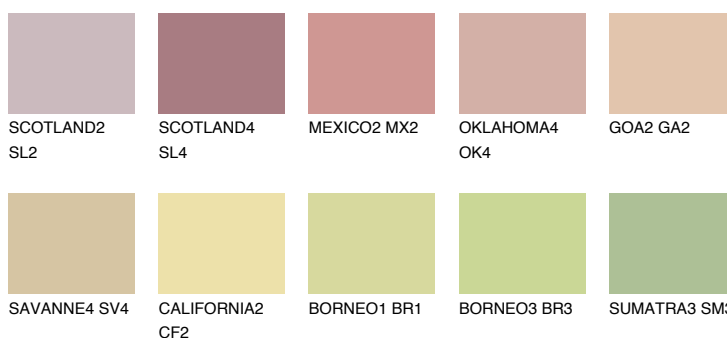

**AFRICA3 AF3**57% **TSR** 59%**Doplnkové farby****ODTIENE CON****Odtiene Intense**

Viac informácií o omietkach a náteroch nájdete na
www.ceresit.sk

*Prezentované farby sú súčasťou aktuálnej palety fasádnych omietok a náterov Ceresit. Berte prosím na vedomie, že sa farby v originálnej podobe môžu líšiť od farieb zobrazených na monitore. Elektronická a tlačaná podoba vzorkovníka nie je považovaná za plne spoľahlivú prezentáciu. Odporúčame preto vybrané farby porovnať so skutočnými vzorkovníkmi.