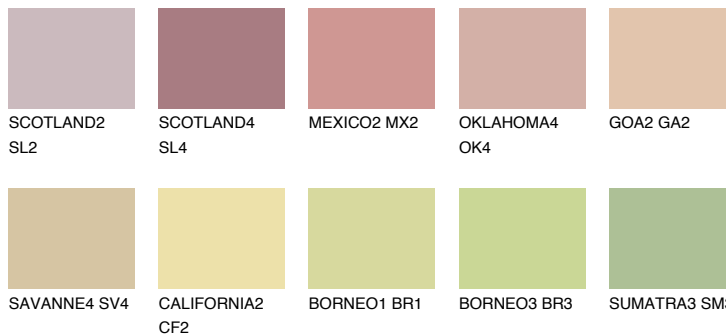

AFRICA3 AF3

57% **TSR** 59%

Doplnkové farby

ODTIENE CON

Odtiene Intense

Viac informácií o omietkach a náteroch nájdete na
www.ceresit.sk

*Prezentované farby sú súčasťou aktuálnej palety fasádnych omietok a náterov Ceresit. Berte prosím na vedomie, že sa farby v originálnej podobe môžu líšiť od farieb zobrazených na monitore. Elektronická a tlačaná podoba vzorkovníka nie je považovaná za plne spoľahlivú prezentáciu. Odporúčame preto vybrané farby porovnať so skutočnými vzorkovníkmi.