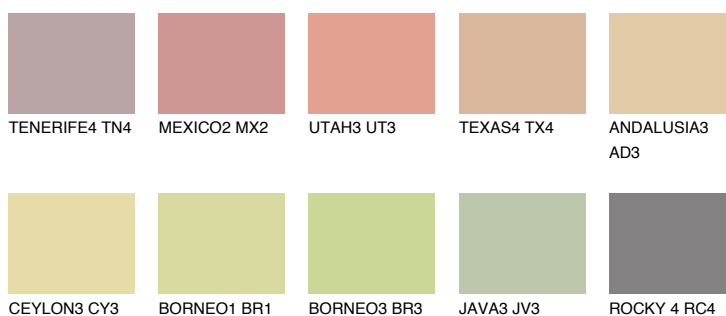

**AFRICA4 AF4**54% **TSR** 57%**Doplnkové farby****ODTIENE CON****Odtiene Intense**

Viac informácií o omietkach a náteroch nájdete na
www.ceresit.sk

*Prezentované farby sú súčasťou aktuálnej palety fasádnych omietok a náterov Ceresit. Berte prosím na vedomie, že sa farby v originálnej podobe môžu líšiť od farieb zobrazených na monitore. Elektronická a tlačaná podoba vzorkovníka nie je považovaná za plne spoľahlivú prezentáciu. Odporúčame preto vybrané farby porovnať so skutočnými vzorkovníkmi.