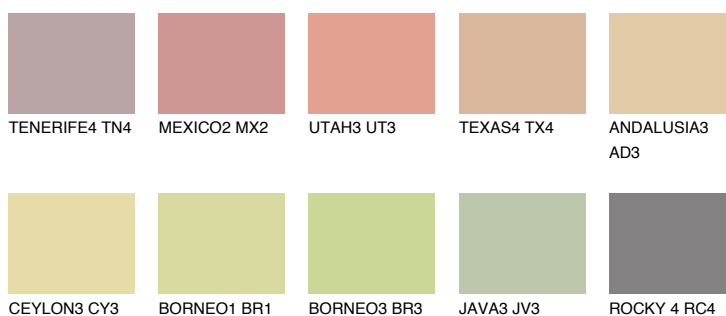

AFRICA4 AF4

54% **TSR** 57%

Doplnkové farby

ODTIENE CON

Odtiene Intense

Viac informácií o omietkach a náteroch nájdete na
www.ceresit.sk

*Prezentované farby sú súčasťou aktuálnej palety fasádnych omietok a náterov Ceresit. Berte prosím na vedomie, že sa farby v originálnej podobe môžu líšiť od farieb zobrazených na monitore. Elektronická a tlačaná podoba vzorkovníka nie je považovaná za plne spoľahlivú prezentáciu. Odporúčame preto vybrané farby porovnať so skutočnými vzorkovníkmi.