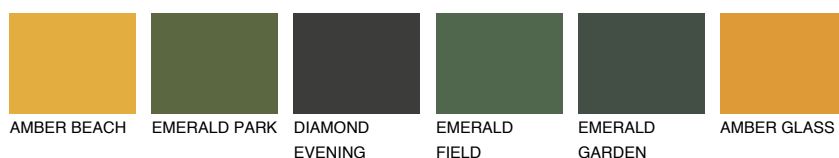

**AFRICA5 AF5**☀ 38% **TSR 42%****Doplňkové farby****ODTIENE CON****Odtiene Intense**

Viac informácií o omietkach a náteroch nájdete na
www.ceresit.sk

*Prezentované farby sú súčasťou aktuálnej palety fasádnych omietok a náterov Ceresit. Berte prosím na vedomie, že sa farby v originálnej podobe môžu líšiť od farieb zobrazených na monitore. Elektronická a tlačaná podoba vzorkovníka nie je považovaná za plne spoľahlivú prezentáciu. Odporúčame preto vybrané farby porovnať so skutočnými vzorkovníkmi.