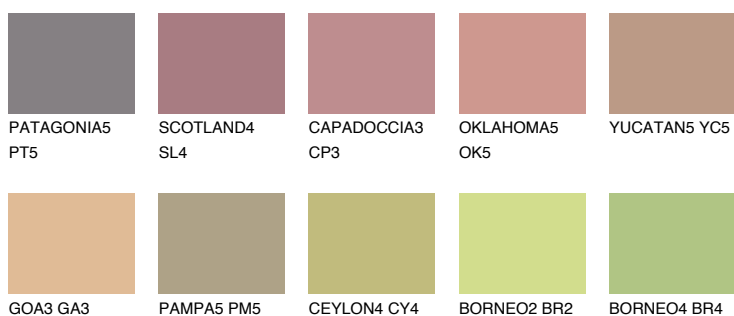

**AFRICA5 AF5**☀ 38% **TSR 42%****Doplňkové farby****ODTIENE CON****Odtiene Intense**

Viac informácií o omietkach a náteroch nájdete na
www.ceresit.sk

*Prezentované farby sú súčasťou aktuálnej palety fasádnych omietok a náterov Ceresit. Berte prosím na vedomie, že sa farby v originálnej podobe môžu líšiť od farieb zobrazených na monitore. Elektronická a tlačaná podoba vzorkovníka nie je považovaná za plne spoľahlivú prezentáciu. Odporúčame preto vybrané farby porovnať so skutočnými vzorkovníkmi.