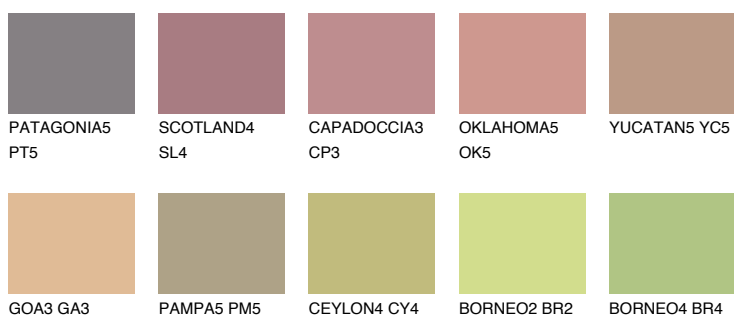

AFRICA5 AF5

☀ 38% **TSR 42%**

Doplnkové farby

ODTIENE CON

Odtiene Intense

Viac informácií o omietkach a náteroch nájdete na
www.ceresit.sk

*Prezentované farby sú súčasťou aktuálnej palety fasádnych omietok a náterov Ceresit. Berte prosím na vedomie, že sa farby v originálnej podobe môžu líšiť od farieb zobrazených na monitore. Elektronická a tlačaná podoba vzorkovníka nie je považovaná za plne spoľahlivú prezentáciu. Odporúčame preto vybrané farby porovnať so skutočnými vzorkovníkmi.