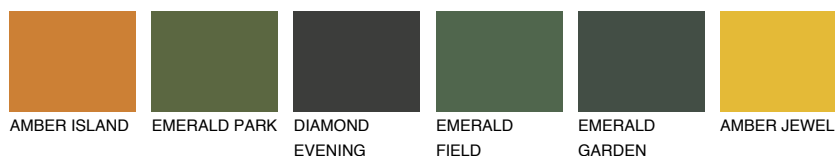

**AFRICA6 AF6**☀ 27% **TSR 31%****Doplnkové farby****ODTIENE CON****Odtiene Intense**

Viac informácií o omietkach a náteroch nájdete na
www.ceresit.sk

*Prezentované farby sú súčasťou aktuálnej palety fasádnych omietok a náterov Ceresit. Berte prosím na vedomie, že sa farby v originálnej podobe môžu líšiť od farieb zobrazených na monitore. Elektronická a tlačaná podoba vzorkovníka nie je považovaná za plne spoľahlivú prezentáciu. Odporúčame preto vybrané farby porovnať so skutočnými vzorkovníkmi.