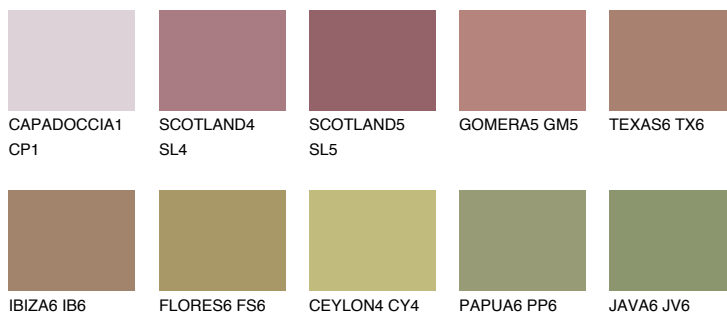

**AFRICA6 AF6**☀ 27% **TSR 31%****Doplnkové farby****ODTIENE CON****Odtiene Intense**

Viac informácií o omietkach a náteroch nájdete na
www.ceresit.sk

*Prezentované farby sú súčasťou aktuálnej palety fasádnych omietok a náterov Ceresit. Berte prosím na vedomie, že sa farby v originálnej podobe môžu líšiť od farieb zobrazených na monitore. Elektronická a tlačaná podoba vzorkovníka nie je považovaná za plne spoľahlivú prezentáciu. Odporúčame preto vybrané farby porovnať so skutočnými vzorkovníkmi.