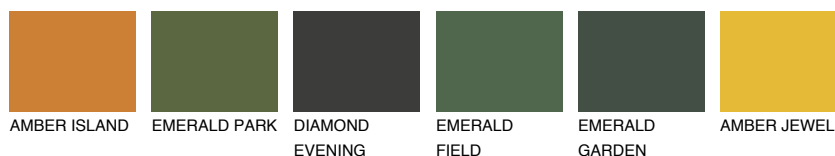

**AFRICA6 AF6**☀ 27% **TSR 31%****Doplnkové farby****ODTIENE CON****Odtiene Intense**

Viac informácií o omietkach a náteroch nájdete na

www.ceresit.sk

*Prezentované farby sú súčasťou aktuálnej palety fasádnych omietok a náterov Ceresit. Berte prosím na vedomie, že sa farby v originálnej podobe môžu líšiť od farieb zobrazených na monitore. Elektronická a tlačaná podoba vzorkovníka nie je považovaná za plne spoľahlivú prezentáciu. Odporúčame preto vybrané farby porovnať so skutočnými vzorkovníkmi.