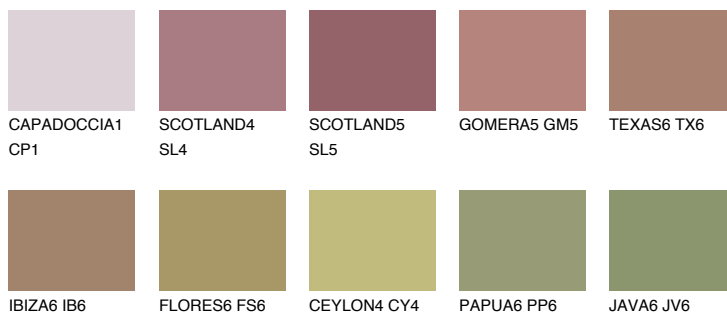

**AFRICA6 AF6**☀ 27% **TSR 31%****Doplnkové farby****ODTIENE CON****Odtiene Intense**

Viac informácií o omietkach a náteroch nájdete na

www.ceresit.sk

*Prezentované farby sú súčasťou aktuálnej palety fasádnych omietok a náterov Ceresit. Berte prosím na vedomie, že sa farby v originálnej podobe môžu líšiť od farieb zobrazených na monitore. Elektronická a tlačaná podoba vzorkovníka nie je považovaná za plne spoľahlivú prezentáciu. Odporúčame preto vybrané farby porovnať so skutočnými vzorkovníkmi.