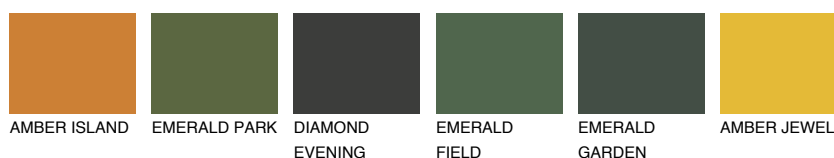

**AFRICA6 AF6**☀ 27%   **TSR 31%****Doplnkové farby****ODTIENE CON****Odtiene Intense**

Viac informácií o omietkach a náteroch nájdete na  
[www.ceresit.sk](http://www.ceresit.sk)

\*Prezentované farby sú súčasťou aktuálnej palety fasádnych omietok a náterov Ceresit. Berte prosím na vedomie, že sa farby v originálnej podobe môžu líšiť od farieb zobrazených na monitore. Elektronická a tlačaná podoba vzorkovníka nie je považovaná za plne spoľahlivú prezentáciu. Odporúčame preto vybrané farby porovnať so skutočnými vzorkovníkmi.