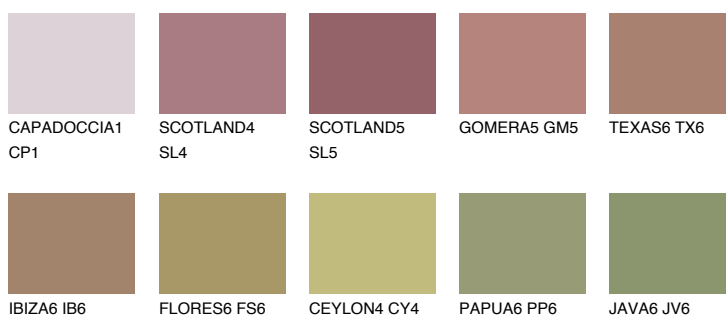

AFRICA6 AF6

☀ 27% **TSR 31%**

Doplnkové farby

ODTIENE CON

Odtiene Intense

Viac informácií o omietkach a náteroch nájdete na
www.ceresit.sk

*Prezentované farby sú súčasťou aktuálnej palety fasádnych omietok a náterov Ceresit. Berte prosím na vedomie, že sa farby v originálnej podobe môžu líšiť od farieb zobrazených na monitore. Elektronická a tlačaná podoba vzorkovníka nie je považovaná za plne spoľahlivú prezentáciu. Odporúčame preto vybrané farby porovnať so skutočnými vzorkovníkmi.