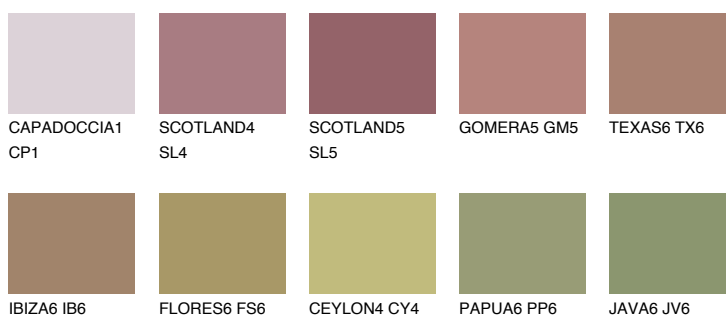

**AFRICA6 AF6**☀ 27%   **TSR 31%****Doplnkové farby****ODTIENE CON****Odtiene Intense**

Viac informácií o omietkach a náteroch nájdete na  
[www.ceresit.sk](http://www.ceresit.sk)

\*Prezentované farby sú súčasťou aktuálnej palety fasádnych omietok a náterov Ceresit. Berte prosím na vedomie, že sa farby v originálnej podobe môžu líšiť od farieb zobrazených na monitore. Elektronická a tlačaná podoba vzorkovníka nie je považovaná za plne spoľahlivú prezentáciu. Odporúčame preto vybrané farby porovnať so skutočnými vzorkovníkmi.