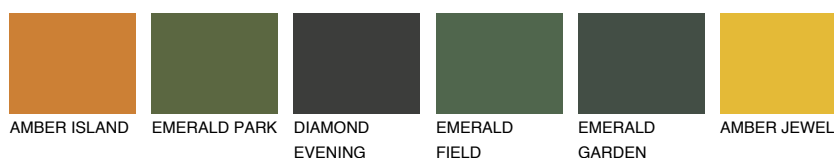

AFRICA6 AF6

☀ 27% **TSR 31%**

Doplnkové farby

ODTIENE CON

Odtiene Intense

Viac informácií o omietkach a náteroch nájdete na
www.ceresit.sk

*Prezentované farby sú súčasťou aktuálnej palety fasádnych omietok a náterov Ceresit. Berte prosím na vedomie, že sa farby v originálnej podobe môžu líšiť od farieb zobrazených na monitore. Elektronická a tlačaná podoba vzorkovníka nie je považovaná za plne spoľahlivú prezentáciu. Odporúčame preto vybrané farby porovnať so skutočnými vzorkovníkmi.