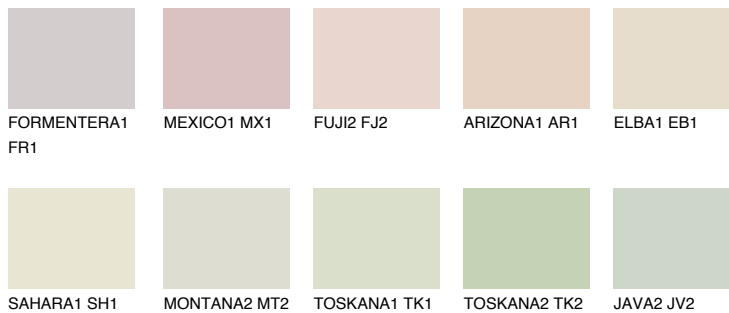


**TEXAS1 TX1**75% **TSR** 72%**Doplňkové farby****ODTIENE CON****Odtiene Intense**

Viac informácií o omietkach a náteroch nájdete na
www.ceresit.sk

*Prezentované farby sú súčasťou aktuálnej palety fasádnych omietok a náterov Ceresit. Berte prosím na vedomie, že sa farby v originálnej podobe môžu líšiť od farieb zobrazených na monitore. Elektronická a tlačaná podoba vzorkovníka nie je považovaná za plne spoľahlivú prezentáciu. Odporúčame preto vybrané farby porovnať so skutočnými vzorkovníkmi.