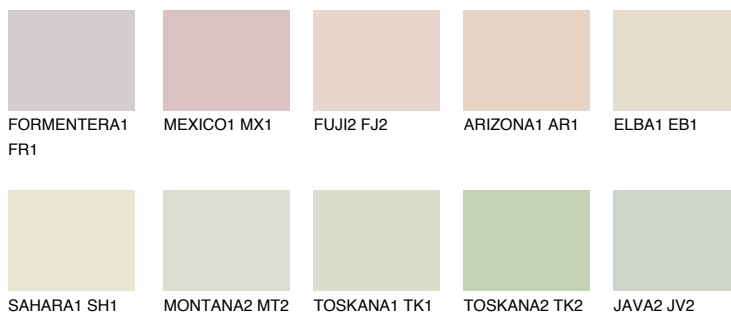


**TEXAS1 TX1**75% **TSR** 72%**Doplňkové farby****ODTIENE CON****Odtiene Intense**

Viac informácií o omietkach a náteroch nájdete na
www.ceresit.sk

*Prezentované farby sú súčasťou aktuálnej palety fasádnych omietok a náterov Ceresit. Berte prosím na vedomie, že sa farby v originálnej podobe môžu líšiť od farieb zobrazených na monitore. Elektronická a tlačaná podoba vzorkovníka nie je považovaná za plne spoľahlivú prezentáciu. Odporúčame preto vybrané farby porovnať so skutočnými vzorkovníkmi.