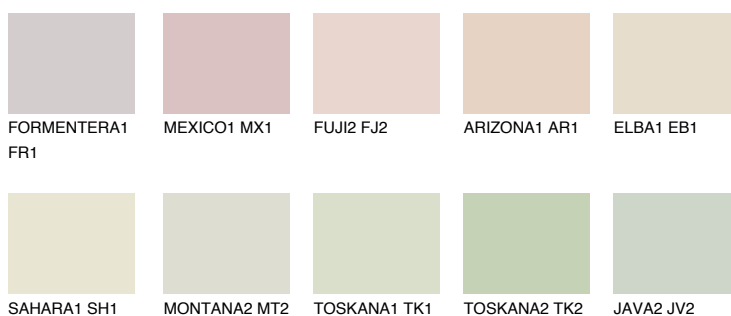


**TEXAS1 TX1**75% **TSR** 72%**Doplňkové farby****ODTIENE CON****Odtiene Intense**

Viac informácií o omietkach a náteroch nájdete na
www.ceresit.sk

*Prezentované farby sú súčasťou aktuálnej palety fasádnych omietok a náterov Ceresit. Berte prosím na vedomie, že sa farby v originálnej podobe môžu líšiť od farieb zobrazených na monitore. Elektronická a tlačaná podoba vzorkovníka nie je považovaná za plne spoľahlivú prezentáciu. Odporúčame preto vybrané farby porovnať so skutočnými vzorkovníkmi.