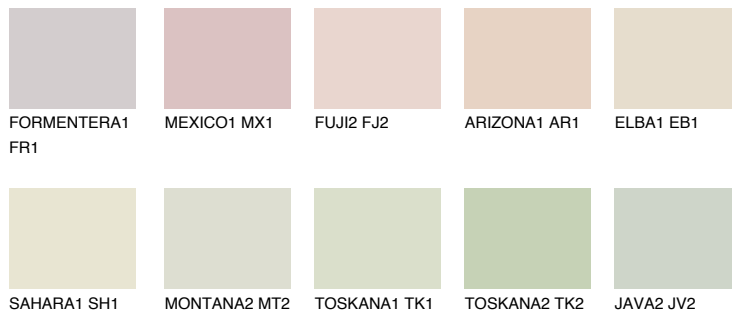


**TEXAS1 TX1**75% **TSR** 72%**Doplňkové farby****ODTIENE CON****Odtiene Intense**

Viac informácií o omietkach a náteroch nájdete na  
[www.ceresit.sk](http://www.ceresit.sk)

\*Prezentované farby sú súčasťou aktuálnej palety fasádnych omietok a náterov Ceresit. Berte prosím na vedomie, že sa farby v originálnej podobe môžu líšiť od farieb zobrazených na monitore. Elektronická a tlačaná podoba vzorkovníka nie je považovaná za plne spoľahlivú prezentáciu. Odporúčame preto vybrané farby porovnať so skutočnými vzorkovníkmi.