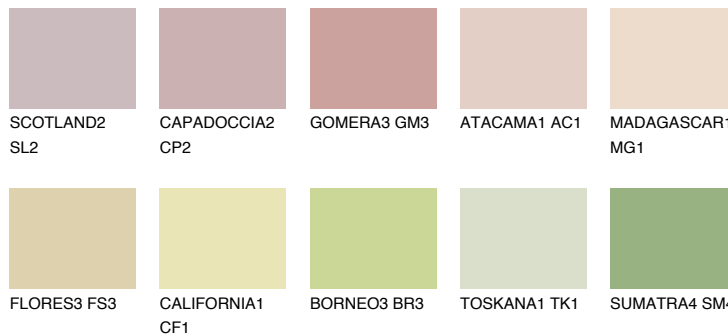

TEXAS2 TX2

66% **TSR** 66%

Doplnkové farby

ODTIENE CON

Odtiene Intense

Viac informácií o omietkach a náteroch nájdete na
www.ceresit.sk

*Prezentované farby sú súčasťou aktuálnej palety fasádnych omietok a náterov Ceresit. Berte prosím na vedomie, že sa farby v originálnej podobe môžu líšiť od farieb zobrazených na monitore. Elektronická a tlačaná podoba vzorkovníka nie je považovaná za plne spoľahlivú prezentáciu. Odporúčame preto vybrané farby porovnať so skutočnými vzorkovníkmi.