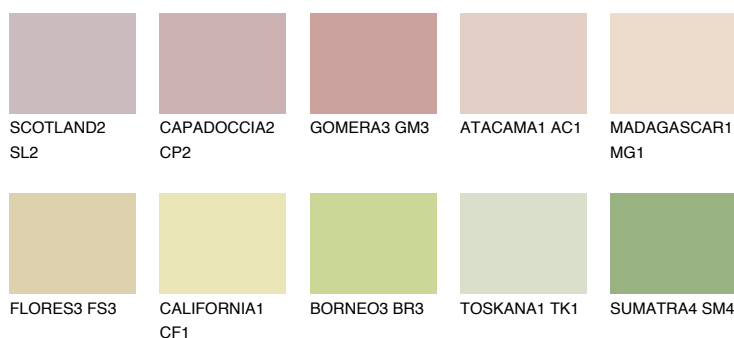

Doplnkové farby

ODTIENE CON