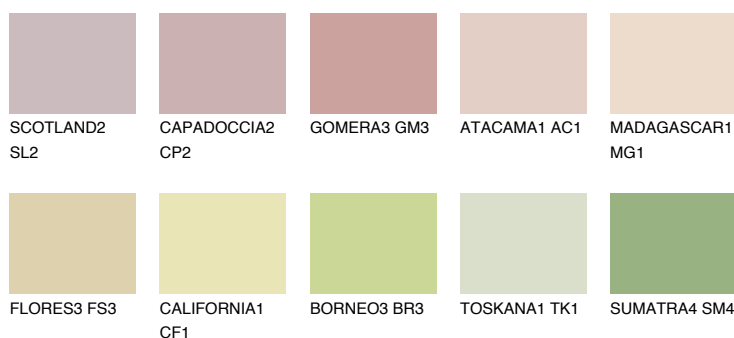

## TEXAS2 TX2

66% **TSR** 66%

### Doplnkové farby

#### Odtiene Intense

Viac informácií o omietkach a náteroch nájdete na  
[www.ceresit.sk](http://www.ceresit.sk)

\*Prezentované farby sú súčasťou aktuálnej palety fasádnych omietok a náterov Ceresit. Berte prosím na vedomie, že sa farby v originálnej podobe môžu líšiť od farieb zobrazených na monitore. Elektronická a tlačaná podoba vzorkovníka nie je považovaná za plne spoľahlivú prezentáciu. Odporúčame preto vybrané farby porovnať so skutočnými vzorkovníkmi.