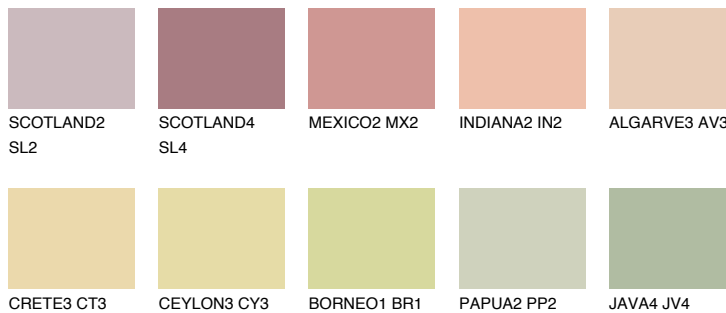


**TEXAS3 TX3**60% **TSR** 63%**Doplnkové farby****ODTIENE CON****Odtiene Intense**

Viac informácií o omietkach a náteroch nájdete na  
[www.ceresit.sk](http://www.ceresit.sk)

\*Prezentované farby sú súčasťou aktuálnej palety fasádnych omietok a náterov Ceresit. Berte prosím na vedomie, že sa farby v originálnej podobe môžu líšiť od farieb zobrazených na monitore. Elektronická a tlačaná podoba vzorkovníka nie je považovaná za plne spoľahlivú prezentáciu. Odporúčame preto vybrané farby porovnať so skutočnými vzorkovníkmi.