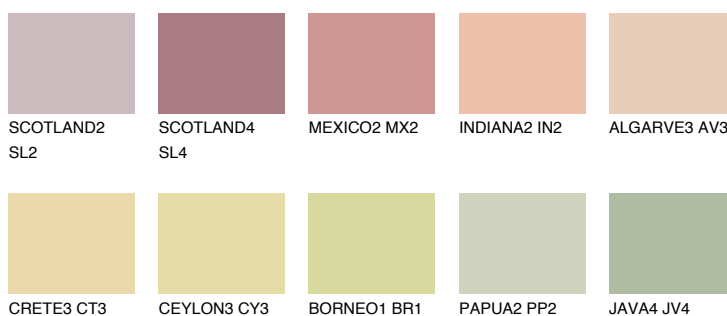

TEXAS3 TX3

60% **TSR** 63%

Doplnkové farby

ODTIENE CON

Odtiene Intense

Viac informácií o omietkach a náteroch nájdete na
www.ceresit.sk