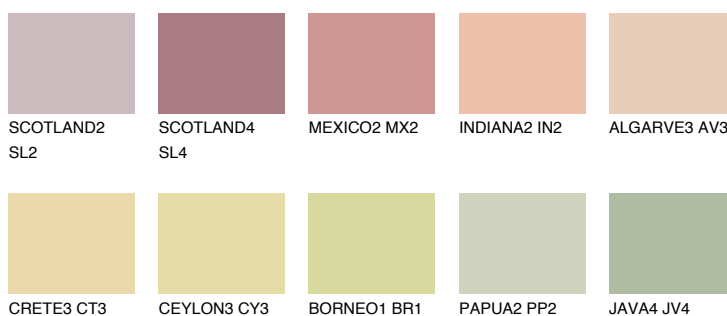

Doplnkové farby

ODTIENE CON