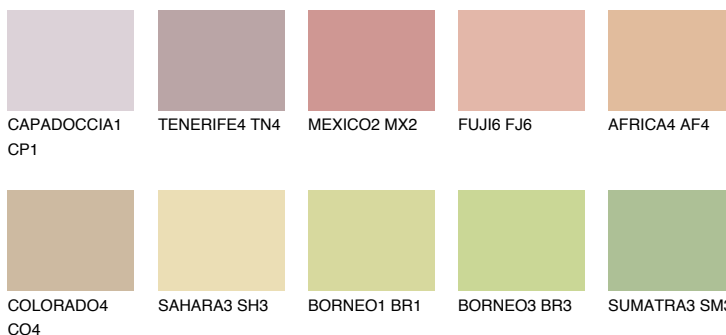

**TEXAS4 TX4**52% **TSR** 56%**Doplnkové farby****ODTIENE CON****Odtiene Intense**

Viac informácií o omietkach a náteroch nájdete na  
[www.ceresit.sk](http://www.ceresit.sk)

\*Prezentované farby sú súčasťou aktuálnej palety fasádnych omietok a náterov Ceresit. Berte prosím na vedomie, že sa farby v originálnej podobe môžu líšiť od farieb zobrazených na monitore. Elektronická a tlačaná podoba vzorkovníka nie je považovaná za plne spoľahlivú prezentáciu. Odporúčame preto vybrané farby porovnať so skutočnými vzorkovníkmi.