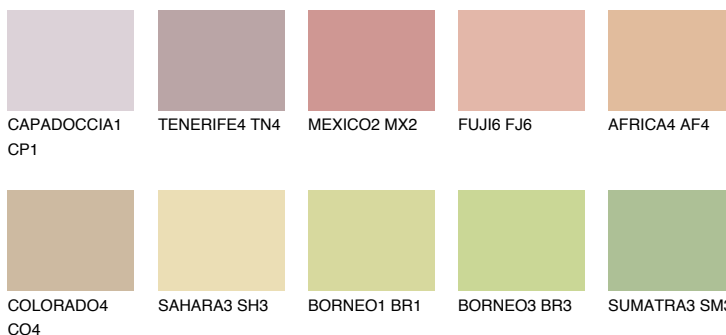

**TEXAS4 TX4**52% **TSR** 56%**Doplnkové farby****ODTIENE CON****Odtiene Intense**

Viac informácií o omietkach a náteroch nájdete na
www.ceresit.sk

*Prezentované farby sú súčasťou aktuálnej palety fasádnych omietok a náterov Ceresit. Berte prosím na vedomie, že sa farby v originálnej podobe môžu líšiť od farieb zobrazených na monitore. Elektronická a tlačaná podoba vzorkovníka nie je považovaná za plne spoľahlivú prezentáciu. Odporúčame preto vybrané farby porovnať so skutočnými vzorkovníkmi.