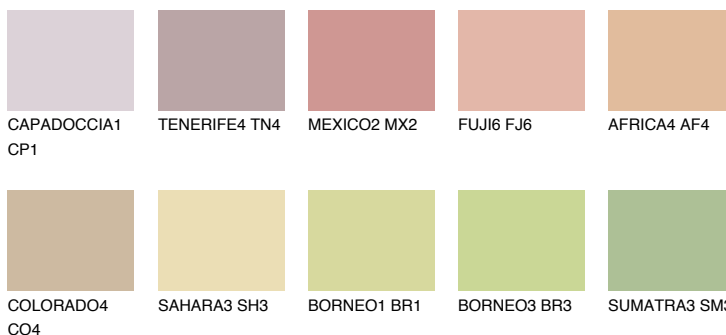

**TEXAS4 TX4**52% **TSR** 56%**Doplnkové farby****ODTIENE CON****Odtiene Intense**

Viac informácií o omietkach a náteroch nájdete na
www.ceresit.sk