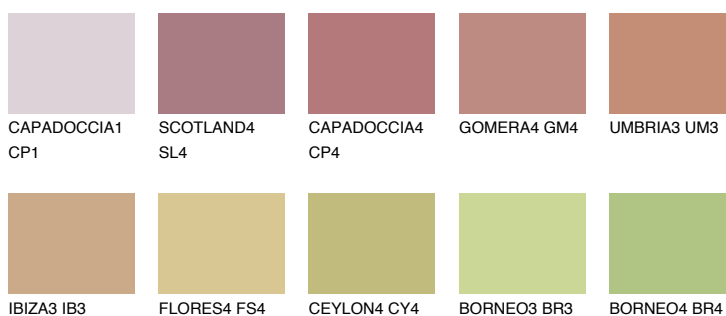

TEXAS5 TX5

☀ 33% **TSR** 40%

Doplnkové farby

ODTIENE CON

Odtiene Intense

Viac informácií o omietkach a náteroch nájdete na
www.ceresit.sk