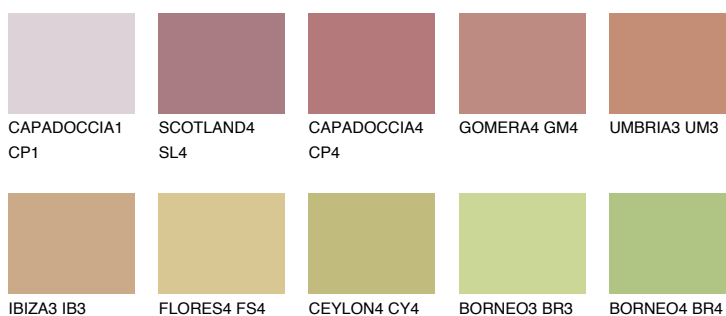

TEXAS5 TX5

☀ 33% **TSR** 40%

Doplnkové farby

ODTIENE CON

Odtiene Intense

Viac informácií o omietkach a náteroch nájdete na
www.ceresit.sk

*Prezentované farby sú súčasťou aktuálnej palety fasádnych omietok a náterov Ceresit. Berte prosím na vedomie, že sa farby v originálnej podobe môžu líšiť od farieb zobrazených na monitore. Elektronická a tlačaná podoba vzorkovníka nie je považovaná za plne spoľahlivú prezentáciu. Odporúčame preto vybrané farby porovnať so skutočnými vzorkovníkmi.