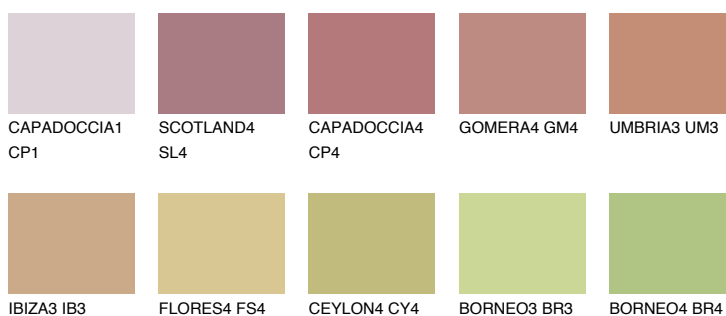

Doplňkové farby

ODTIENE CON