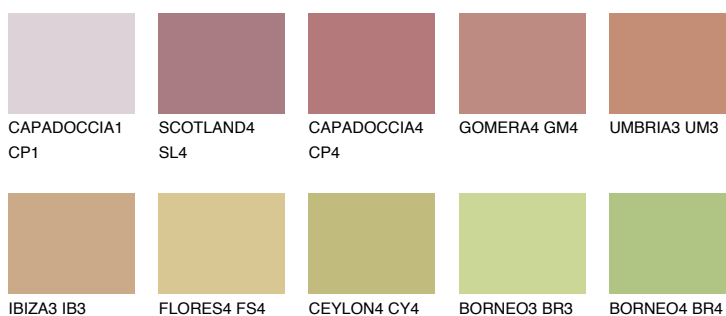

## TEXAS5 TX5

☀ 33% **TSR** 40%

### Doplnkové farby

#### Odtiene Intense

Viac informácií o omietkach a náteroch nájdete na  
[www.ceresit.sk](http://www.ceresit.sk)

\*Prezentované farby sú súčasťou aktuálnej palety fasádnych omietok a náterov Ceresit. Berte prosím na vedomie, že sa farby v originálnej podobe môžu líšiť od farieb zobrazených na monitore. Elektronická a tlačaná podoba vzorkovníka nie je považovaná za plne spoľahlivú prezentáciu. Odporúčame preto vybrané farby porovnať so skutočnými vzorkovníkmi.