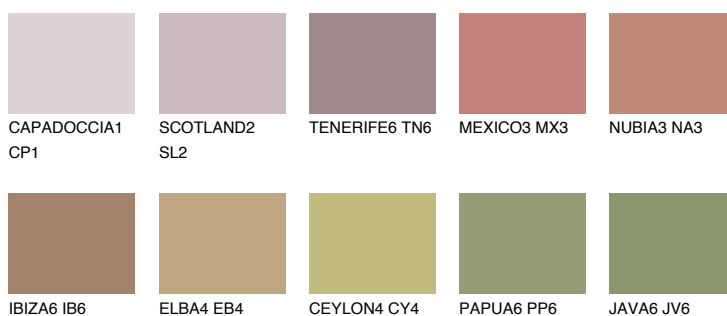

**TEXAS6 TX6**☀ 25% **TSR** 30%**Doplňkové farby****ODTIENE CON****Odtiene Intense**

Viac informácií o omietkach a náteroch nájdete na
www.ceresit.sk

*Prezentované farby sú súčasťou aktuálnej palety fasádnych omietok a náterov Ceresit. Berte prosím na vedomie, že sa farby v originálnej podobe môžu líšiť od farieb zobrazených na monitore. Elektronická a tlačaná podoba vzorkovníka nie je považovaná za plne spoľahlivú prezentáciu. Odporúčame preto vybrané farby porovnať so skutočnými vzorkovníkmi.