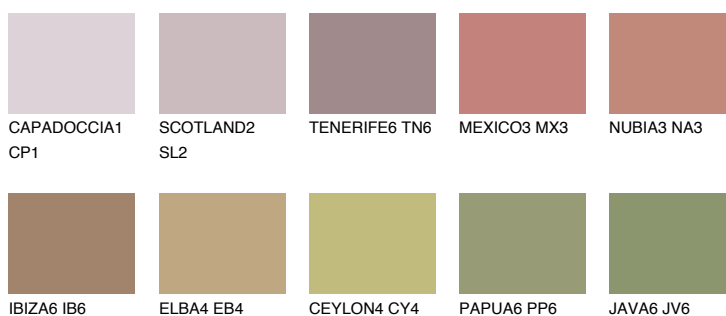

## TEXAS6 TX6

☀ 25% **TSR** 30%

## Doplnkové farby

### Odtiene Intense

Viac informácií o omietkach a náteroch nájdete na  
[www.ceresit.sk](http://www.ceresit.sk)

\*Prezentované farby sú súčasťou aktuálnej palety fasádnych omietok a náterov Ceresit. Berte prosím na vedomie, že sa farby v originálnej podobe môžu líšiť od farieb zobrazených na monitore. Elektronická a tlačaná podoba vzorkovníka nie je považovaná za plne spoľahlivú prezentáciu. Odporúčame preto vybrané farby porovnať so skutočnými vzorkovníkmi.