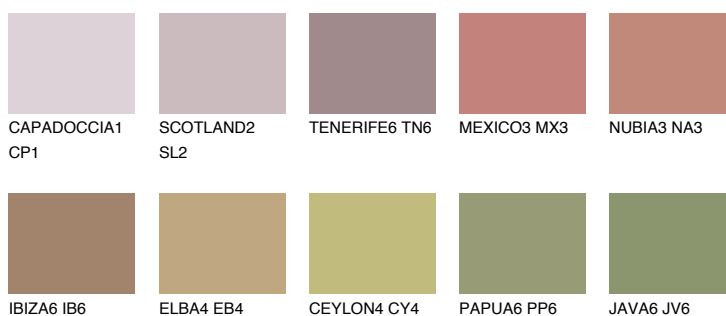

## TEXAS6 TX6

☀ 25% **TSR** 30%

### Doplňkové farby

#### Odtiene Intense

Viac informácií o omietkach a náteroch nájdete na  
[www.ceresit.sk](http://www.ceresit.sk)

\*Prezentované farby sú súčasťou aktuálnej palety fasádnych omietok a náterov Ceresit. Berte prosím na vedomie, že sa farby v originálnej podobe môžu líšiť od farieb zobrazených na monitore. Elektronická a tlačaná podoba vzorkovníka nie je považovaná za plne spoľahlivú prezentáciu. Odporúčame preto vybrané farby porovnať so skutočnými vzorkovníkmi.