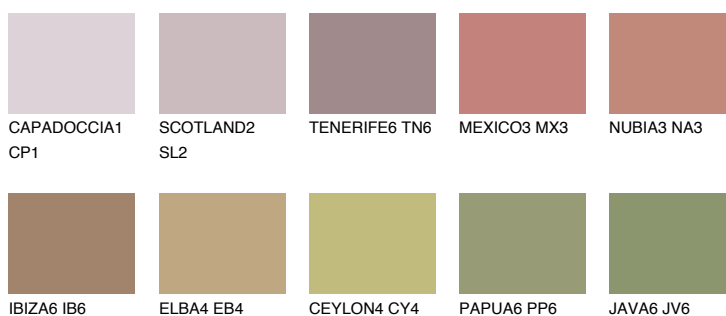

**TEXAS6 TX6**☀ 25% **TSR** 30%**Doplňkové farby****ODTIENE CON****Odtiene Intense**

Viac informácií o omietkach a náteroch nájdete na
www.ceresit.sk

*Prezentované farby sú súčasťou aktuálnej palety fasádnych omietok a náterov Ceresit. Berte prosím na vedomie, že sa farby v originálnej podobe môžu líšiť od farieb zobrazených na monitore. Elektronická a tlačaná podoba vzorkovníka nie je považovaná za plne spoľahlivú prezentáciu. Odporúčame preto vybrané farby porovnať so skutočnými vzorkovníkmi.