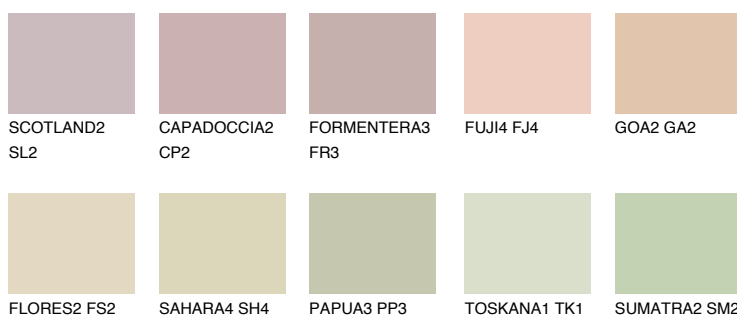

**COLORADO1 CO1**66% **TSR** 66%**Doplňkové farby****ODTIENE CON****Odtiene Intense**

Viac informácií o omietkach a náteroch nájdete na  
[www.ceresit.sk](http://www.ceresit.sk)

\*Prezentované farby sú súčasťou aktuálnej palety fasádnych omietok a náterov Ceresit. Berte prosím na vedomie, že sa farby v originálnej podobe môžu líšiť od farieb zobrazených na monitore. Elektronická a tlačaná podoba vzorkovníka nie je považovaná za plne spoľahlivú prezentáciu. Odporúčame preto vybrané farby porovnať so skutočnými vzorkovníkmi.