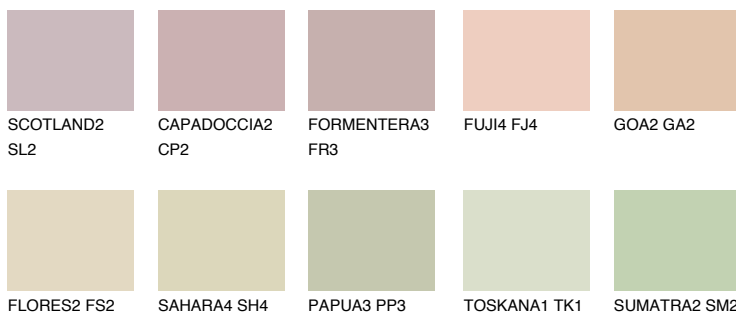

**COLORADO1 CO1**66% **TSR** 66%**Doplňkové farby****ODTIENE CON****Odtiene Intense**

Viac informácií o omietkach a náteroch nájdete na
www.ceresit.sk

*Prezentované farby sú súčasťou aktuálnej palety fasádnych omietok a náterov Ceresit. Berte prosím na vedomie, že sa farby v originálnej podobe môžu líšiť od farieb zobrazených na monitore. Elektronická a tlačaná podoba vzorkovníka nie je považovaná za plne spoľahlivú prezentáciu. Odporúčame preto vybrané farby porovnať so skutočnými vzorkovníkmi.