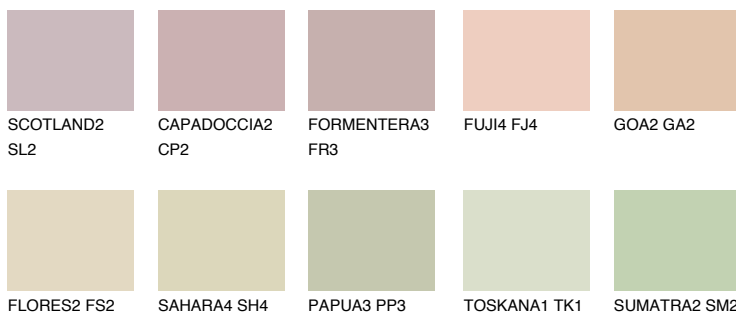

COLORADO1 CO1

66% **TSR** 66%

Doplňkové farby

ODTIENE CON

Odtiene Intense

Viac informácií o omietkach a náteroch nájdete na
www.ceresit.sk