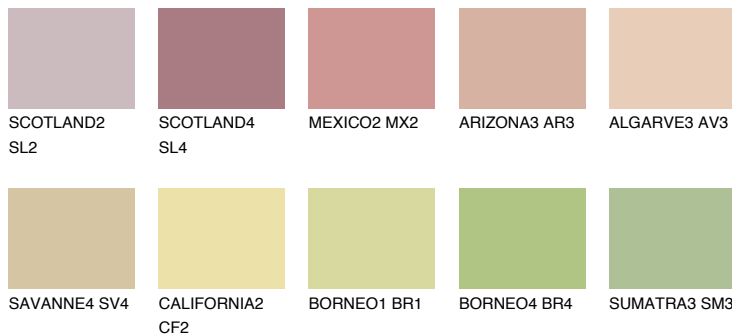

## COLORADO2 CO2

48% **TSR** 50%

### Doplňkové farby

#### Odtiene Intense

Viac informácií o omietkach a náteroch nájdete na  
[www.ceresit.sk](http://www.ceresit.sk)

\*Prezentované farby sú súčasťou aktuálnej palety fasádnych omietok a náterov Ceresit. Berte prosím na vedomie, že sa farby v originálnej podobe môžu líšiť od farieb zobrazených na monitore. Elektronická a tlačaná podoba vzorkovníka nie je považovaná za plne spoľahlivú prezentáciu. Odporúčame preto vybrané farby porovnať so skutočnými vzorkovníkmi.