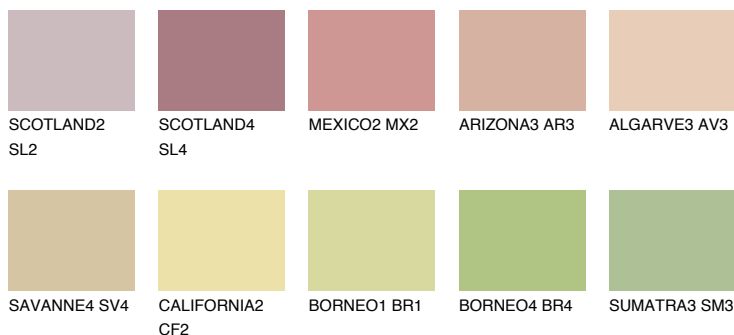

COLORADO2 CO2

48% **TSR** 50%

Doplňkové farby

ODTIENE CON

Odtiene Intense

Viac informácií o omietkach a náteroch nájdete na
www.ceresit.sk

*Prezentované farby sú súčasťou aktuálnej palety fasádnych omietok a náterov Ceresit. Berte prosím na vedomie, že sa farby v originálnej podobe môžu líšiť od farieb zobrazených na monitore. Elektronická a tlačaná podoba vzorkovníka nie je považovaná za plne spoľahlivú prezentáciu. Odporúčame preto vybrané farby porovnať so skutočnými vzorkovníkmi.