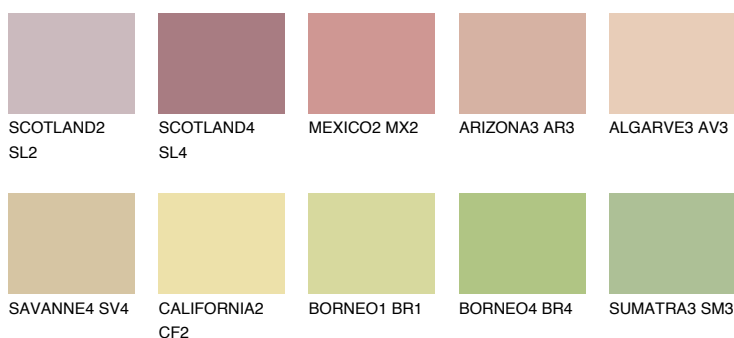

COLORADO2 CO2

48% **TSR** 50%

Doplnkové farby

ODTIENE CON

Odtiene Intense

Viac informácií o omietkach a náteroch nájdete na
www.ceresit.sk

*Prezentované farby sú súčasťou aktuálnej palety fasádnych omietok a náterov Ceresit. Berte prosím na vedomie, že sa farby v originálnej podobe môžu líšiť od farieb zobrazených na monitore. Elektronická a tlačaná podoba vzorkovníka nie je považovaná za plne spoľahlivú prezentáciu. Odporúčame preto vybrané farby porovnať so skutočnými vzorkovníkmi.