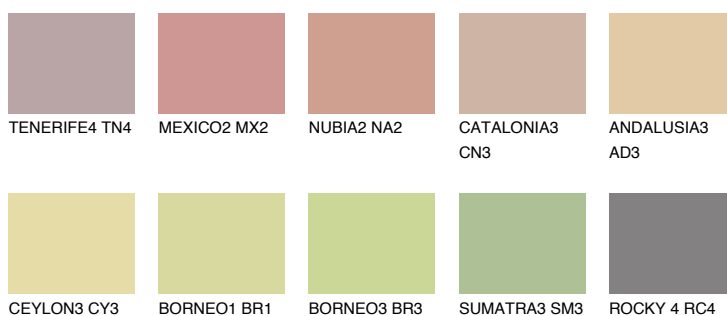

**COLORADO3 CO3**46% **TSR** 48%**Doplňkové farby****ODTIENE CON****Odtiene Intense**

Viac informácií o omietkach a náteroch nájdete na www.ceresit.sk