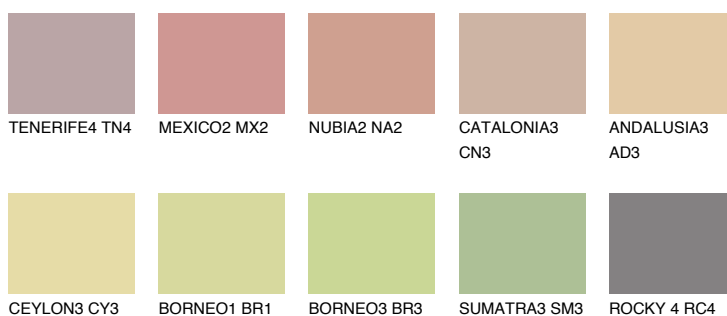

COLORADO3 CO3

46% **TSR** 48%

Doplnkové farby

ODTIENE CON

Odtiene Intense

Viac informácií o omietkach a náteroch nájdete na www.ceresit.sk

*Prezentované farby sú súčasťou aktuálnej palety fasádnych omietok a náterov Ceresit. Berte prosím na vedomie, že sa farby v originálnej podobe môžu líšiť od farieb zobrazených na monitore. Elektronická a tlačaná podoba vzorkovníka nie je považovaná za plne spoľahlivú prezentáciu. Odporúčame preto vybrané farby porovnať so skutočnými vzorkovníkmi.