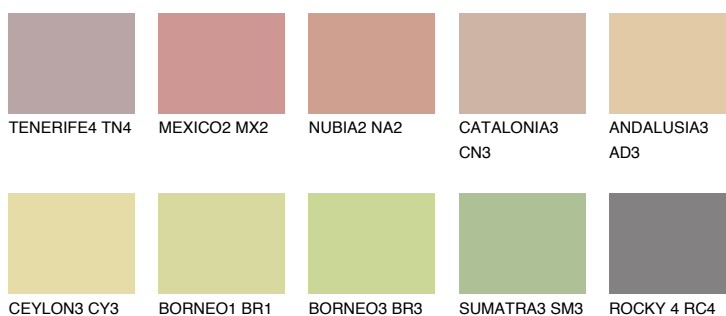

## COLORADO3 CO3

46% **TSR** 48%

### Doplňkové farby

#### Odtiene Intense

Viac informácií o omietkach a náteroch nájdete na [www.ceresit.sk](http://www.ceresit.sk)

\*Prezentované farby sú súčasťou aktuálnej palety fasádnych omietok a náterov Ceresit. Berte prosím na vedomie, že sa farby v originálnej podobe môžu líšiť od farieb zobrazených na monitore. Elektronická a tlačaná podoba vzorkovníka nie je považovaná za plne spoľahlivú prezentáciu. Odporúčame preto vybrané farby porovnať so skutočnými vzorkovníkmi.