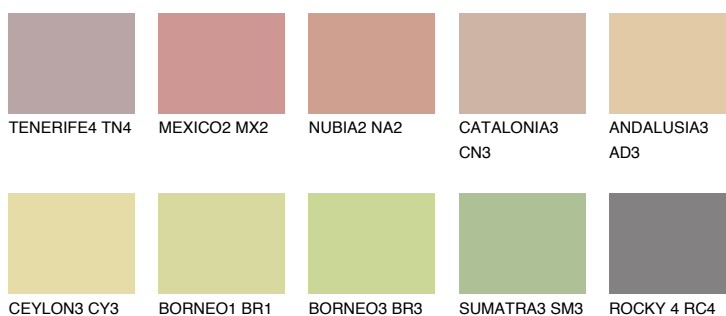

COLORADO3 CO3

46% **TSR** 48%

Doplňkové farby

ODTIENE CON

Odtiene Intense

Viac informácií o omietkach a náteroch nájdete na
www.ceresit.sk

*Prezentované farby sú súčasťou aktuálnej palety fasádnych omietok a náterov Ceresit. Berte prosím na vedomie, že sa farby v originálnej podobe môžu líšiť od farieb zobrazených na monitore. Elektronická a tlačaná podoba vzorkovníka nie je považovaná za plne spoľahlivú prezentáciu. Odporúčame preto vybrané farby porovnať so skutočnými vzorkovníkmi.