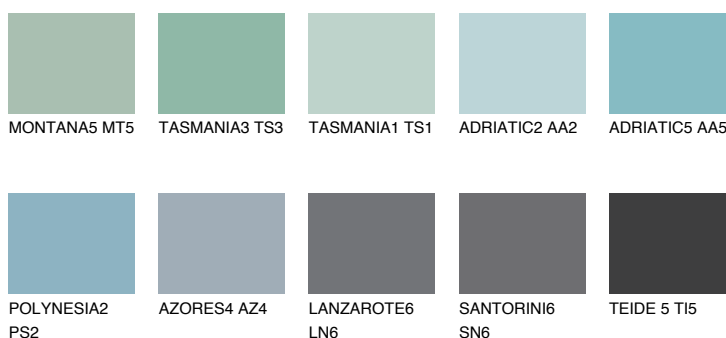

**ADRIATIC4 AA4**51% **TSR** 58%**Doplnkové farby****ODTIENE CON****Odtiene Intense**

Viac informácií o omietkach a náteroch nájdete na
www.ceresit.sk