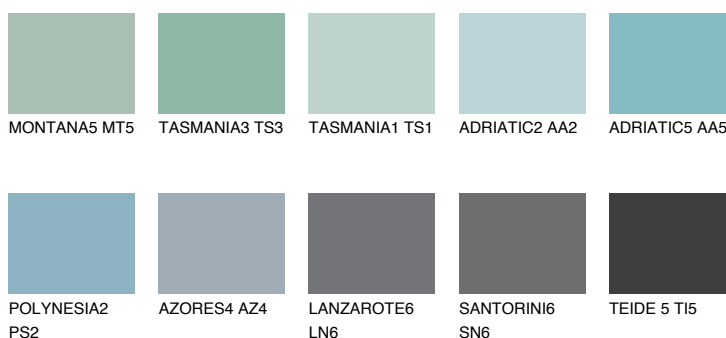

**ADRIATIC4 AA4**51% **TSR** 58%**Doplnkové farby****ODTIENE CON****Odtiene Intense**

Viac informácií o omietkach a náteroch nájdete na  
[www.ceresit.sk](http://www.ceresit.sk)

\*Prezentované farby sú súčasťou aktuálnej palety fasádnych omietok a náterov Ceresit. Berte prosím na vedomie, že sa farby v originálnej podobe môžu líšiť od farieb zobrazených na monitore. Elektronická a tlačaná podoba vzorkovníka nie je považovaná za plne spoľahlivú prezentáciu. Odporúčame preto vybrané farby porovnať so skutočnými vzorkovníkmi.